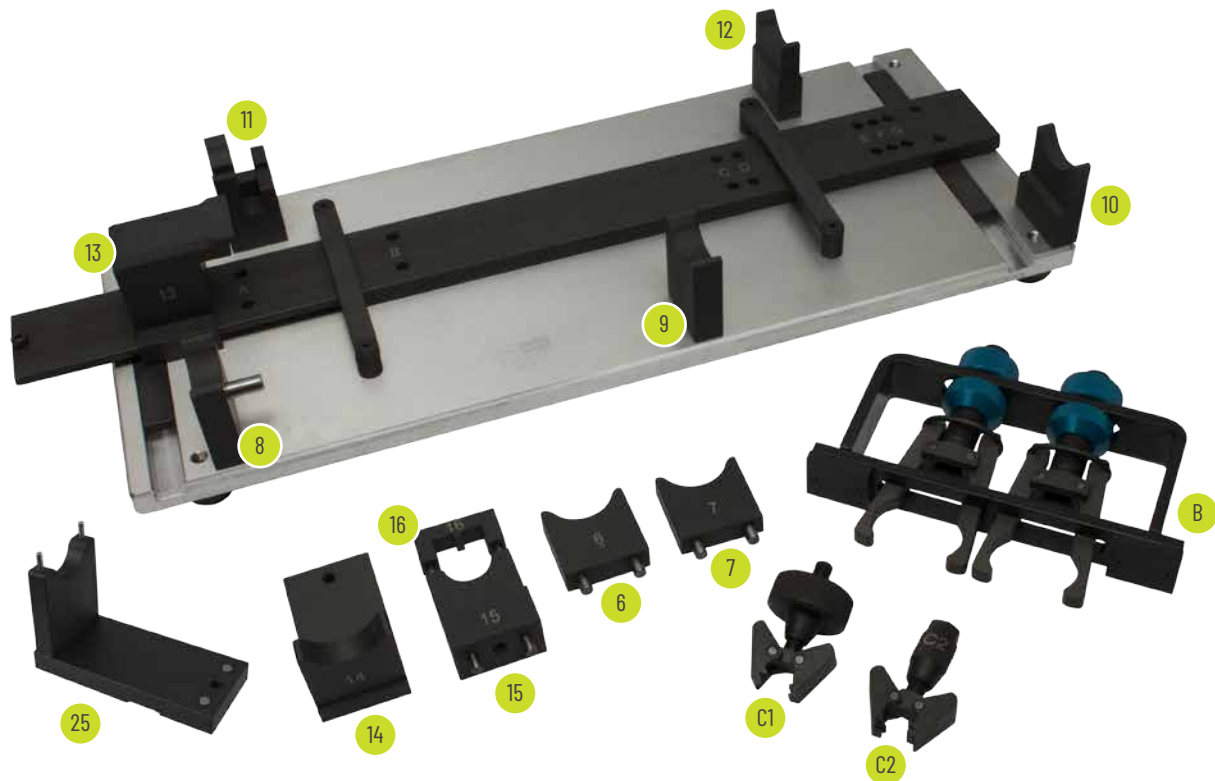

NOCKENWELLEN-MONTAGESATZ WIE VAG T40094B

Artikel-Nr. 115427

 Artikelstückliste / Zuordnung mit Original-Vergleichsnummern s. folgende Seite.

- Für die Montage neuer oder vorhandener Nockenwellen - um Schäden an Nockenwellen-Lagerbrücke und Zylinderkopf zu vermeiden
- Geeignet für folgende Diesel-Fahrzeuge (TDI CR) ab 2003:
Audi, Porsche, Seat, Skoda, VW mit 1,2 / 1,6 / 2,0 / 2,7 / 3,0 / 4,0 / 4,2 Common-Rail Motoren

Artikelstückliste Nockenwellen-Montagesatz wie VAG T40094B, Artikel-Nr. 115427

ARTIKEL		ANZAHL	PRODUKTBEZEICHNUNG	OE-NUMMER zum Vergleich
6		1 Stk	Nockenwellenhalterung für Montagevorrichtung	T40094/1
7		1 Stk	Nockenwellenhalterung für Montagevorrichtung	T40094/2
8		1 Stk	Nockenwellenhalterung für Montagevorrichtung	T40094/3
9		1 Stk	Nockenwellenhalterung für Montagevorrichtung	T40094/4
10		1 Stk	Nockenwellenhalterung für Montagevorrichtung	T40094/5
11		1 Stk	Nockenwellenhalterung für Montagevorrichtung	T40094/6
12		1 Stk	Nockenwellenhalterung für Montagevorrichtung	T40094/7
13		1 Stk	Nockenwellenhalterung für Montagevorrichtung	T40094/8
14		1 Stk	Nockenwellenhalterung für Montagevorrichtung	T40094/9
15		1 Stk	Nockenwellenhalterung für Montagevorrichtung	T40094/10
16		1 Stk	Arretierung für Nockenwellenhalterung	T40094/11
25		1 Stk	Nockenwellenhalterung für Montagevorrichtung	T40094/12
B		1 Stk	Halteklemme für Nockenwellen	T40095
C1		1 Stk	Ausrichtungsklemme	T40096
C2		1 Stk	Ausrichtungsklemme	T40096/1