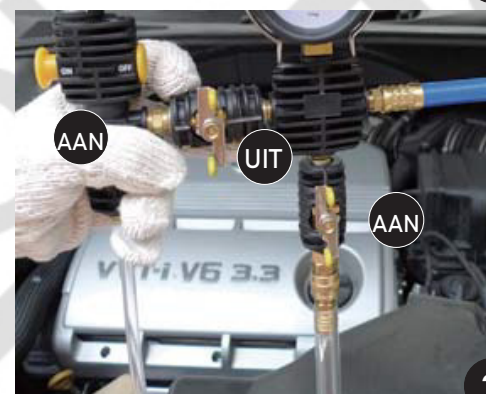

4. IINSTRUCTIES

I. EEN VACUÛM IN HET KOELSYSTEEM MAKEN

- Tap de koelvloeistof af uit de radiator.
- Haak de meter onder de motorkap van de auto.
- Sluit de zwarte druktester (3) aan op de luchtaansluiting (B).
- Sluit de conische adapter (8) of een geschikte adapter (5 of 6) aan op de radiateur vulopening (zoals in figuur 1).
- Schakel de luchtschakelaar (C) en luchtregelaar (E) in, terwijl de koelvloeistofregelaar (G) uit blijft, om zo een vacuüm in het koelsysteem te creëren (zoals in figuur 2).
- Wanneer de druk binnen het bereik van -50 tot -60 cmHg (-20 en -25 inHg) komt, schakelt u de luchtregelaar (E) aan en vervolgens de luchtschakelaar (C) uit.
- Laat de meter ongeveer 10 minuten op de radiator staan om te controleren of er lekkages in het koelsysteem zijn voordat u nieuwe koelvloeistof bijvult.

II. KOELVLOEISTOF BIJVULLEN

- Sluit de koelvloeistofslang (10) aan op de aansluiting (H).
- Plaats de slang in een reservoir gevuld met voorgemengde nieuwe koelvloeistof.
- Zet de koelvloeistofregelaar (G) aan (terwijl de luchtregelaar (E) en de luchtschakelaar (C) uit blijven). Het koelmiddel wordt nu in de radiator gebracht (zoals in figuur 3).
- Het hervulproces is voltooid wanneer de meter nul aangeeft.
- Verwijder resterende koelvloeistof in de meter voor opslag.

DE DRUK OP HET KOELSYSTEEM TESTEN

- Kies de juiste adapter en schroef de adapter op de radiateur vulopening.
- Sluit de druktester aan op de adapter.
- Pompdruk tot een bereik tussen 10 en 15 psi (figuur 4).
- Controleer of de meter beweegt. Als dit het geval is, kunnen er lekkages in het koelsysteem zijn.

Let op: pomp de druk niet hoger dan 35 psi.

DE DRUK OP DE RADIATORKAP TESTEN