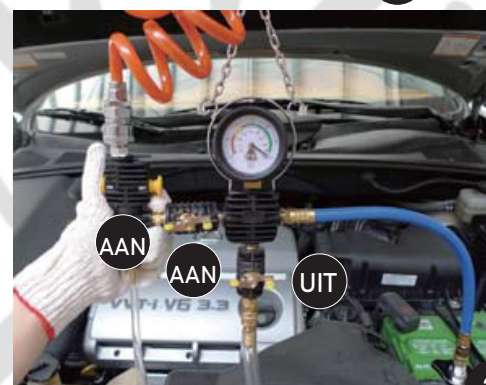

4. IINSTRUCTIES

I. EEN VACUÛM IN HET KOELSYSTEEM MAKEN

- Tap de koelvloeistof af uit de radiator.
- Haak de meter onder de motorkap van de auto.
- Sluit de zwarte druktester (3) aan op de luchtaansluiting (B).
- Sluit de conische adapter (8) of een geschikte adapter (5 of 6) aan op de radiateur vulopening (zoals in figuur 1).
- Schakel de luchtschakelaar (C) en luchtregelaar (E) in, terwijl de koelvloeistofregelaar (G) uit blijft, om zo een vacuüm in het koelsysteem te creëren (zoals in figuur 2).
- Wanneer de druk binnen het bereik van -50 tot -60 cmHg (-20 en -25 inHg) komt, schakelt u de luchtregelaar (E) aan en vervolgens de luchtschakelaar (C) uit.
- Laat de meter ongeveer 10 minuten op de radiator staan om te controleren of er lekkages in het koelsysteem zijn voordat u nieuwe koelvloeistof bijvult.

II. KOELVLOEISTOF BIJVULLEN

- Sluit de koelvloeistofslang (10) aan op de aansluiting (H).
- Plaats de slang in een reservoir gevuld met voorgemengde nieuwe koelvloeistof.
- Zet de koelvloeistofregelaar (G) aan (terwijl de luchtregelaar (E) en de luchtschakelaar (C) uit blijven). Het koelmiddel wordt nu in de radiator gebracht (zoals in figuur 3).
- Het hervulproces is voltooid wanneer de meter nul aangeeft.
- Verwijder resterende koelvloeistof in de meter voor opslag.

DE DRUK OP HET KOELSYSTEEM TESTEN

- Kies de juiste adapter en schroef de adapter op de radiateur vulopening.
- Sluit de druktester aan op de adapter.
- Pompdruk tot een bereik tussen 10 en 15 psi (figuur 4).
- Controleer of de meter beweegt. Als dit het geval is, kunnen er lekkages in het koelsysteem zijn.

Let op: pomp de druk niet hoger dan 35 psi.

DE DRUK OP DE RADIATORKAP TESTEN