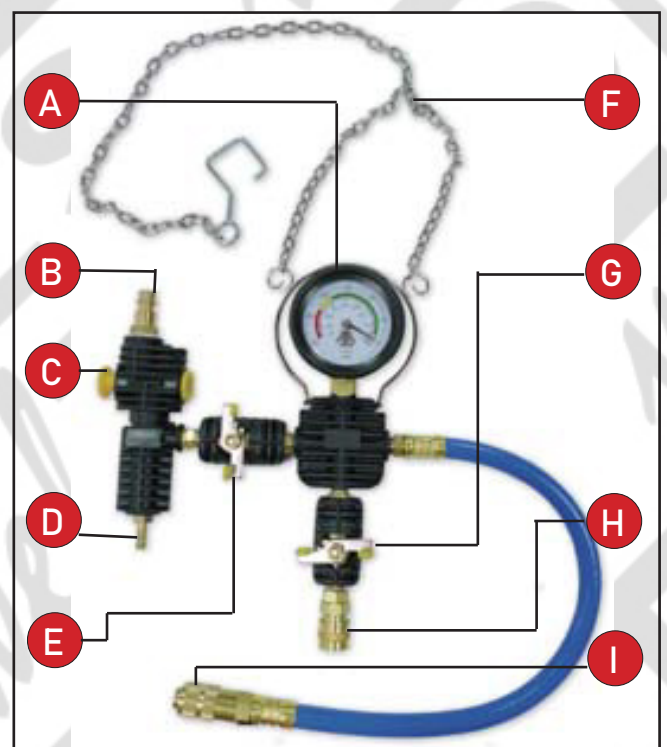

## 1. FUNCTIES

- Set voor het testen van lekkages in het koelsysteem en het bijvullen van nieuw koelmiddel door een vacuüm in het koelsysteem te creëren
- Bevat verschillende adapters voor de bekende automerken op de markt
- Adapters en pomp zijn gemaakt van lichtgewicht nylon 6-6
- De connectors (blauw en zwart) zijn voor het testen van de druk op de adapters
- Inclusief een thermometer voor extra veiligheid

### 3. SPECIFICATIES

No	Omschrijving	Specificaties	Materiaal
1	Manometer	0-2.5 kg/cm <sup>2</sup> (35 psi)	Nylon 6-6
2	Pomp	Max. druk: 200 psi	Rubber
3	Zwarte druktester	Voor R123 en R124	Nylon 6-6
4	Blauwe druktester	Voor R123 en R125	Nylon 6-6
5	Koelvloeistof-adapter	No. 3 t/m No. 5	Staal
6	Koelvloeistof-adapter	No. 6 t/m No. 22	Nylon 6-6
7	O-ring	Verschillende maten	NBR
8	Conische adapter	Universeel	Rubber
9	Lucht slang	Ø8 x 12 x 600 mm	PVC
10	Koelvloeistof slang	L: 1200 mm	PVC

No	Omschrijving
A	Drukmeter -76 - 0 inHg
B	Luchtaansluiting
C	Luchtschakelaar
D	Luchtuitlaat
E	Luchtregelaar
F	Haak en ketting
G	Koelvloeistofregelaar
H	Koelvloeistofslang aansluiting
I	Aansluiting op de adapter

### I. EEN VACUÛM IN HET KOELSYSTEEM MAKEN

- Tap de koelvloeistof af uit de radiator.
- Haak de meter onder de motorkap van de auto.
- Sluit de zwarte druktester (3) aan op de luchtaansluiting (B).
- Sluit de conische adapter (8) of een geschikte adapter (5 of 6) aan op de radiateur vulopening (zoals in figuur 1).
- Schakel de luchtschakelaar (C) en luchtregelaar (E) in, terwijl de koelvloeistofregelaar (G) uit blijft, om zo een vacuüm in het koelsysteem te creëren (zoals in figuur 2).
- Wanneer de druk binnen het bereik van -50 tot -60 cmHg (-20 en -25 inHg) komt, schakelt u de luchtregelaar (E) aan en vervolgens de luchtschakelaar (C) uit.
- Laat de meter ongeveer 10 minuten op de radiator staan om te controleren of er lekkages in het koelsysteem zijn voordat u nieuwe koelvloeistof bijvult.