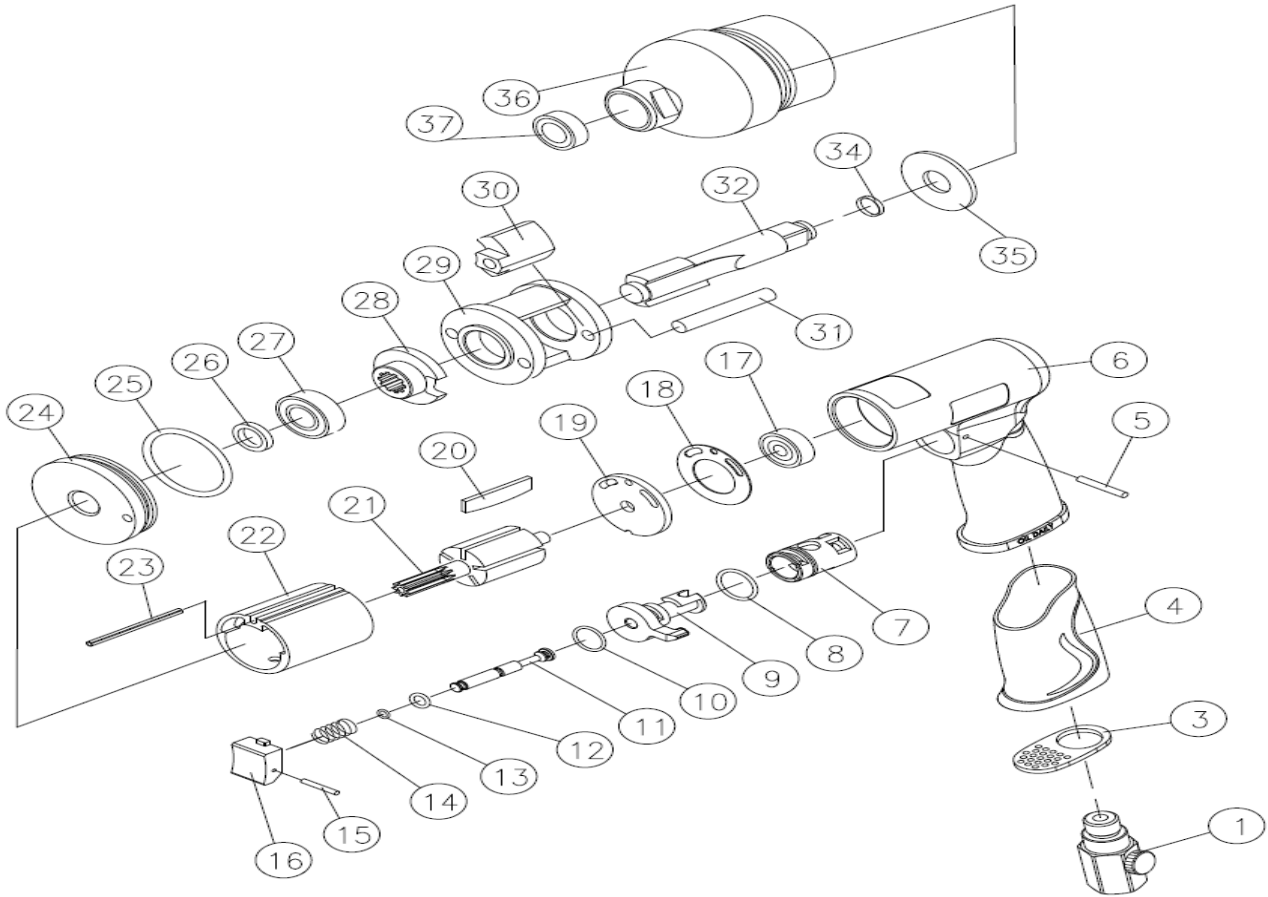

- NL** Slagmoersleutel
- GB** Impact wrench
- D** Schlagschrauber
- F** Boulonnoise
- I** Avvitatori ad Impulso
- DK** Slagnøgle
- N** Muttertrekere

- RC630T
- RC630T
- RC630T
- RC630T
- RC630T
- RC630T
- RC630T

2017

Index	Parts No.	Description	Quantity	Index	Parts No.	Description	Quantity
1	RPSC0601R01	Air Inlet	1	20	RPSC0301R20	Rotor Blade	5
3	RPSC0601R03	Exhaust Dellector	1	21	RPSC0301R21	Rotor	1
4	RPSC0601R04	Cover	1	22	RPSC0301R22	Cylinder	1
5	RPSC0601R05	Pin	1	23	RPSC0301R23	Spring Pin	1
6	RPSC0601R06	Motor Housing	1	24	RPSC0301R24	Front Plate	1
7	RPSC0601R07	Reverse Bushing	1	25	RPSC0301R25	"O" Ring	1
8	RPSC0601R08	"O" Ring	1	26	RPSC0301R26	Oil Seal	1
9	RPSC0601R09	Reverse Valve	1	27	RPSC0301R27	Ball Bearing	1
10	RPSC0601R10	"O" Ring	1	28	RPSC0301R28	Cam	1
11	RPSC0601R11	Throttle Valve	1	29	RPSC0301R29	Hammer Cage	1
12	RPSC0601R12	"O" Ring	1	30	RPSC0301R30	Hammer Dog	2
13	RPSC0601R13	"O" Ring	1	31	RPSC0301R31	Hammer Pin	2
14	RPSC0601R14	Spring	1	32	RPSC0301R32	Anvil	1
15	RPSC0601R15	Pin	1	34	RPSC0301R34	Anvil Collar	1
16	RPSC0601R16	Trigger	1	35	RPSC0301R35	Washer	1
17	RPSC0601R17	Ball Bearing	1	36	RPSC0301R36	Hammer Case	1
18	RPSC0601R18	Gasket	1	37	RPSC0301R37	Cover	1
19	RPSC0601R19	Rear End Plate	1				