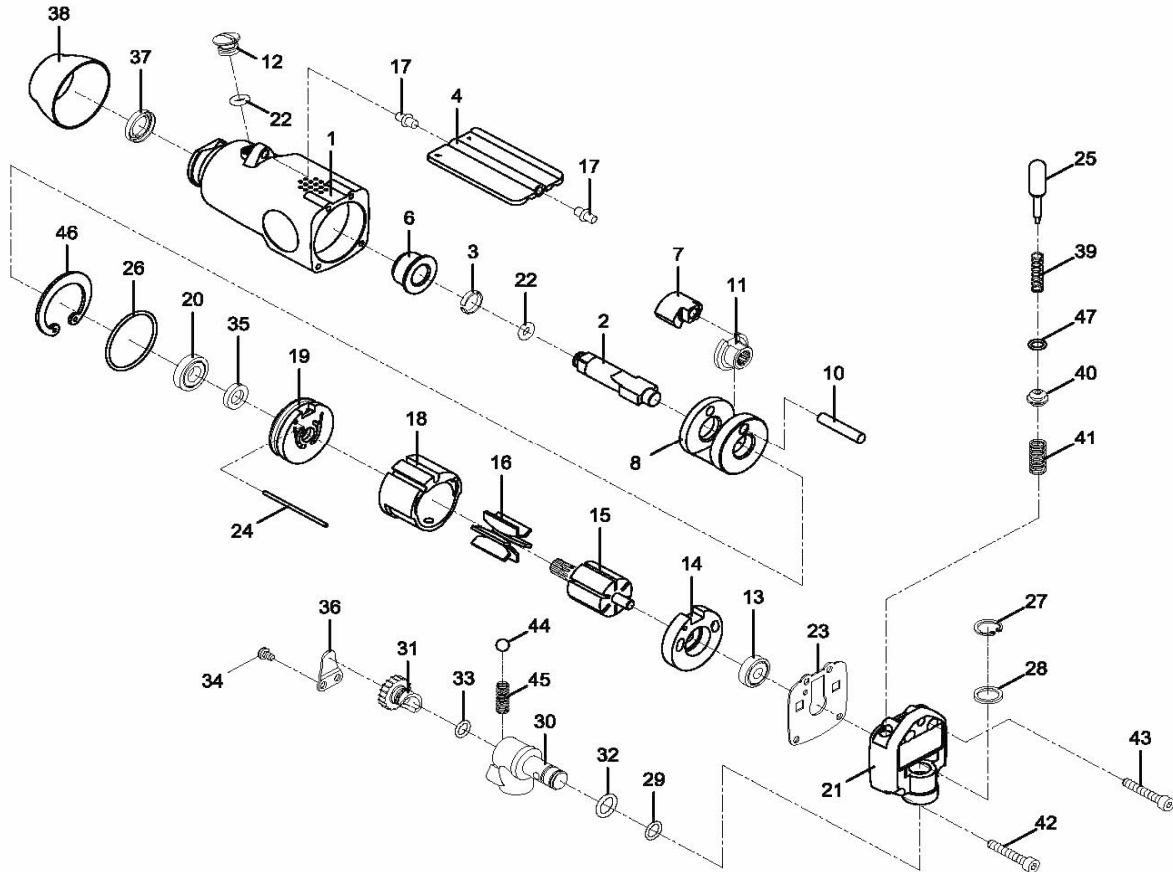

- NL** Slagmoersleutel
- GB** Impact wrench
- D** Schlagschrauber
- F** Boulonneuse
- I** Avvitatori ad Impulso
- DK** Slagnøgle
- N** Muttertrekere

- RC 632**
- RC 632**
- RC 632**
- RC 632**
- RC 632**
- RC 632**
- RC 632**

2011-12

Index	Parts No.	Description	Quantity
1	RP85101	Motor housing	1
2	RP85144	Anvil	1
3	RA1250	Retaining ring	1
4	RP85105	Throttle lever	1
6	RP85102	Anvil bushing	1
7	RP85142	Hammer	1
8	RP85140	Hammer cage	1
10	RP85143	Hammer pin (6x32L)	1
11	RP85141	Cam	1
12	RP85107	Oil screw	1
13	RPBB626ZZ	Ball bearing 626ZZ	1
14	RP85129	Rear and plate	1
15	RP85130	Rotor	1
16	RP85132	Rotor blade	6
17	RP85106	Throttle pin	2
18	RP85133	Cylinder	1
19	RP85135	Front end plate	1
20	RPSM70130	Ball bearing EE3	1
21	RP85109	Back cap	1
22	RPOR3286	O-ring P4	2
23	RP85127	Back cap gasket	1
24	RP85134	motor pin (2x54L)	1
25	RP85126	Plunger	2

Index	Parts No.	Description	Quantity
26	RP85138	O-ring S36	1
27	RP85121	Snap ring	1
28	RP85120	Washer	1
29	RPSMOR00705105	O-ring (8.8x1.7)	1
30	RP85110	Air inlet block	1
31	RP0632121	Regulator	1
32	RPOR3713	O-ring P11	1
33	RPOR3290	O-ring (7.65x1.78)	1
34	RP0632124	Screw (M4x6L)	2
35	RP85136	Oil seal	1
36	RP85117	Retaining plate	1
37	RP85103	Oil seal	1
38	RP85104	Rubber nose gard	1
39	RP85125	Plunger spring	2
40	RP85123	Valve seat	2
41	RP85122	Valve spring	2
42	RPSM40143	Short cap screw (M4x20L)	2
43	RP85149	Long cap screw (M4x25L)	2
44	RPSM40145	Steel ball (1/8")	1
45	RPSM30134	Spring	1
46	RP85139	Snap ring (RTW-39)	1
47	RPSMAS00447	O-ring (3x1.5)	2