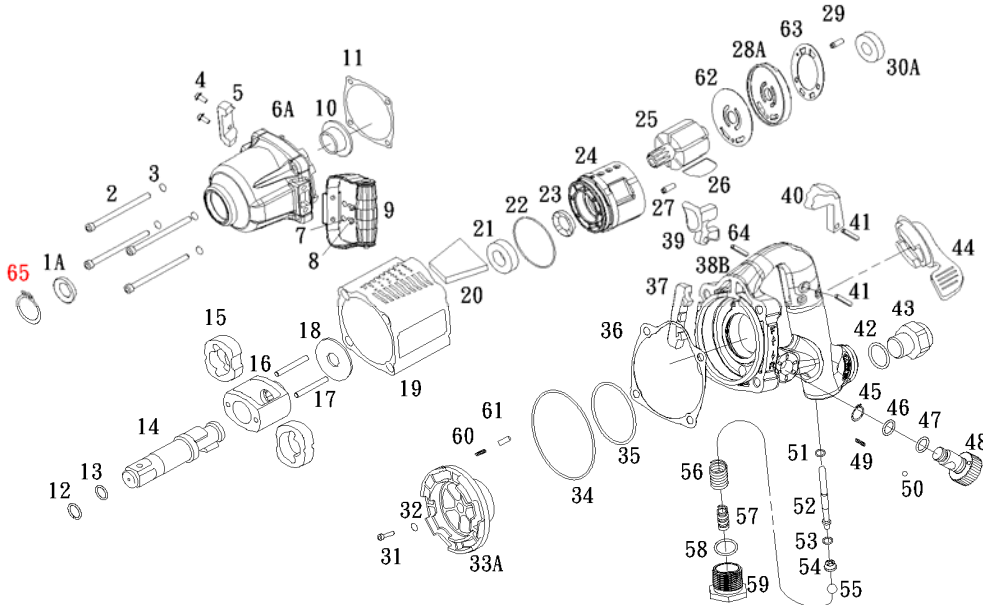

2014-04

Index	Parts No.	Description	Quantity
1	RPSC2583TA01A	Oil Seal	1
2	RPSC2583TA02	Screw	4
3	RPSC2583TA03	Spring Washer	4
4	RPSC2583TA04	Screw	2
5	RPSC2583TA05	Front Rubber Stand	1
6A	RPSC2583TA06A	Hammer Case	1
7	RPSC2583TA07	Spring Washer	2
8	RPSC2583TA08	Screw	2
9	RPSC2583TA09	Support Handle	1
10	RPSC2583TA10	Bushing	1
11	RPSC2583TA11	Front Gasket	1
12	RPSC2583TA12	Anvil Collar	1
13	RPOR144685	O-Ring 12.4x2.6mm	1
14	RPSC2583TA14	Anvil (6") RC765BL	1
14-2	RPSC2583TA14-2	Anvil (2") RC765B	option
15	RPSC2583TA15	Hammer Dog	2
16	RPSC2583TA16	Hammer Cage	1
17	RPSC2583TA17	Hammer Pin	2
18	RPSC2583TA18	Front Washer	1
19	RPSC2583TA19	Motor Housing	1
20	RPSC2583TA20	Muffler	1
21	RPSC2583TA21	Ball Bearing	1
22	RPOR25917	O-Ring 79.5x2mm	1
23	RPSC2583TA23	Oil Seal	1
24	RPSC2583TA24	Cylinder	1
25	RPSC2583TA25	Rotor	1
26	RPSC2583TA26	Rotor Blade	6
27	RPSC2583TA27	Spring Pin	1
28A	RPSC2583TA28A	Rear End Plate	1
29	RPSC2583TA29	Spring Pin	1
30	RPSC2583TA30	Ball Bearing	1
*31	RPSC2583TA31	Screw	1
*32	RPOR23376	O-Ring 3.8x1.9mm	1