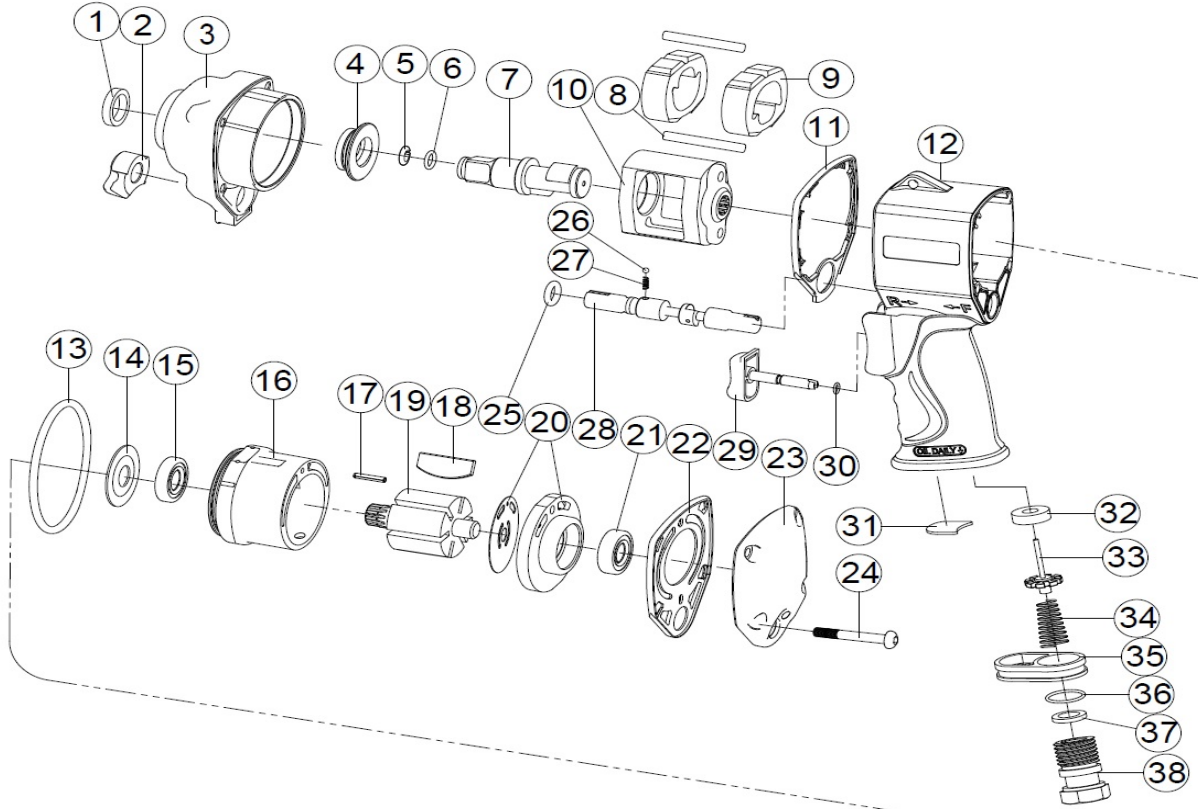

- NL** Slagmoersleutel
- GB** Impact wrench
- D** Schlagschrauber
- F** Boulonneuse
- I** Avvitatori ad Impulso
- DK** Slagnøgle
- N** Muttertrekere

- RC2690**
- RC2690**
- RC2690**
- RC2690**
- RC2690**
- RC2690**
- RC2690**

Index	Parts No.	Description	Quantity
1	RPSC0985TA01	Oil Seal	1
2	RPSC0985TA02	Regulator Knob	1
3	RPSC0985TA03	Hammer Case	1
4	RPSC0985TA04	Bushing	1
5	RPSC0985TA05	Anvil Collar (3/8"DR)	1
6	RPSC0985TA06	O-Ring (3.8*1.9)	1
7	RPSC0985TA07	Anvil (3/8" DR)	1
8	RPSC0985TA08	Hammer Pin	2
9	RPSC0985TA09	Hammer Dog	2
10	RPSC0985TA10	Hammer Cage	1
11	RPSC0985TA11	Front Gasket	1
12	RPSC0985TA12	Motor Housing	1
13	RPSC0985TA13	O-Ring	1
14	RPSC0985TA14	Washer	1
15	RPSC0985TA15	Ball Bearing	1
16	RPSC0985TA16	Cylinder	1
17	RPSC0985TA17	Spring Pin	1
18	RPSC0985TA18	Rotor Blade	6
19	RPSC0985TA19	Rotor	1

Index	Parts No.	Description
20	RPSC0985TA20	Rear Plate
21	RPSC0985TA21	Ball Bearing
22	RPSC0985TA22	Rear Gasket
23	RPSC0985TA23	Rear Cover
24	RPSC0985TA24	Screw
25	RPSC0985TA25	O-Ring
26	RPSC0985TA26	Steel Ball
27	RPSC0985TA27	Spring
28	RPSC0985TA28	Reverse Valve (3/8"DR)
29	RPSC0985TA29	Trigger
30	RPSC0985TA30	O-Ring
31	RPSC0985TA31	Muffler
32	RPSC0985TA32	Retainer
33	RPSC0985TA33	Valve Stem
34	RPSC0985TA34	Spring
35	RPSC0985TA35	Exhaust Deflector
36	RPSC0985TA36	O-Ring
37	RPSC0985TA37	Washer
38A	RPSC0985TA38A	Hose Adaptor -18NPT
38B	RPSC0985TA38B	Hose Adaptor -19PT
38C	RPSC0985TA38C	Hose Adaptor -19PF ( BSP )