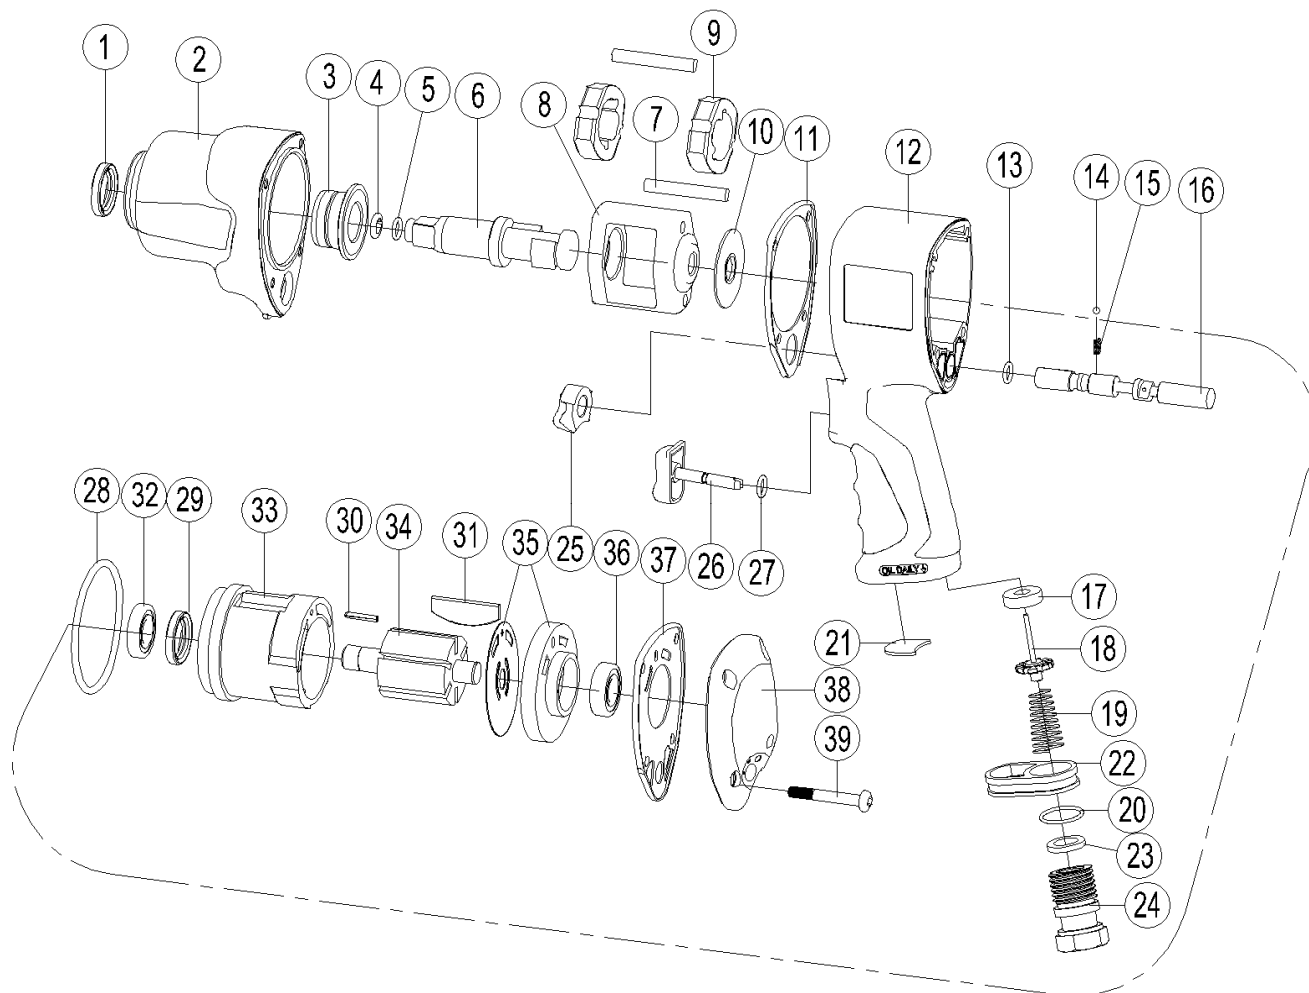

<b>NL</b>	<b>Slagmoersleutel</b>	<b>RC3780</b>
<b>GB</b>	<b>Impact wrench</b>	<b>RC3780</b>
<b>D</b>	<b>Schlagschrauber</b>	<b>RC3780</b>
<b>F</b>	<b>Boulonnette</b>	<b>RC3780</b>
<b>I</b>	<b>Avvitatori ad Impulso</b>	<b>RC3780</b>
<b>DK</b>	<b>Slagnøgle</b>	<b>RC3780</b>
<b>N</b>	<b>Muttertrekere</b>	<b>RC3780</b>

Index	Parts No.	Description	Qty
1	RPSC1985TA01	Oil Seal	1
2	RPSC1985TA02	Hammer Case	1
3	RPSC1985TA03	Bushing	1
4	RPSC1985TA04	Anvil Collar	1
5	RPSC1985TA05	O-Ring	1
6	RPSC1985TA06	Anvil	1
7	RPSC1985TA07	Hammer Pin	2
8	RPSC1985TA08	Hammer Cage	1
9	RPSV1985TA09	Hammer Dog	2
10	RPSC1985TA10	Washer	1
11	RPSC1985TA11	Front Gasket	1
12	RPSC1985TA12	Motor Housing	1
13	RPSC1985TA13	O-Ring	1
14	RPSC1985TA14	Steel Ball	1
15	RPSC1985TA15	Spring	1
16	RPSC1985TA16	Reverse Valve	1
17	RPSC1985TA17	Retainer	1
18	RPSC1985TA18	Valve Stem	1
19	RPSC1985TA19	Spring	1
20	RPSC1985TA20	O-Ring	1
21	RPSC1985TA21	Muffler	1

Index	Parts No.	Description	Qty
22	RPSC1985TA22	Exhaust Deflector	1
23	RPSC1985TA23	Washer	1
24	RPSC1985TA24A	Hose Adaptor -18NPT	1
	RPSC1985TA24B	Hose Adaptor -19PT	
	RPSC1985TA24C	Hose Adaptor -19PF(BSP)	
25	RPSC1985TA25	Regulator Knob	1
26	RPSC1985TA26	Trigger	1
27	RPSC1985TA27	O-Ring	1
28	RPSC1985TA28	O-Ring	1
29	RPSC1985TA29	Oil Seal	1
30	RPSC1985TA30	Spring Pin	1
31	RPSC1985TA31	Rotor Blade	6
32	RPSC1985TA32	Ball Bearing	1
33	RPSC1985TA33	Cylinder	1
34	RPSC1985TA34	Rotor	1
35	RPSC1985TA35	Rear Plate	1
36	RPSC1985TA36	Ball Bearing	1
37	RPSC1985TA37	Rear Gasket	1
38	RPSC1985TA38	Rear Cover	1
39	RPSC1985TA39	Screw	4