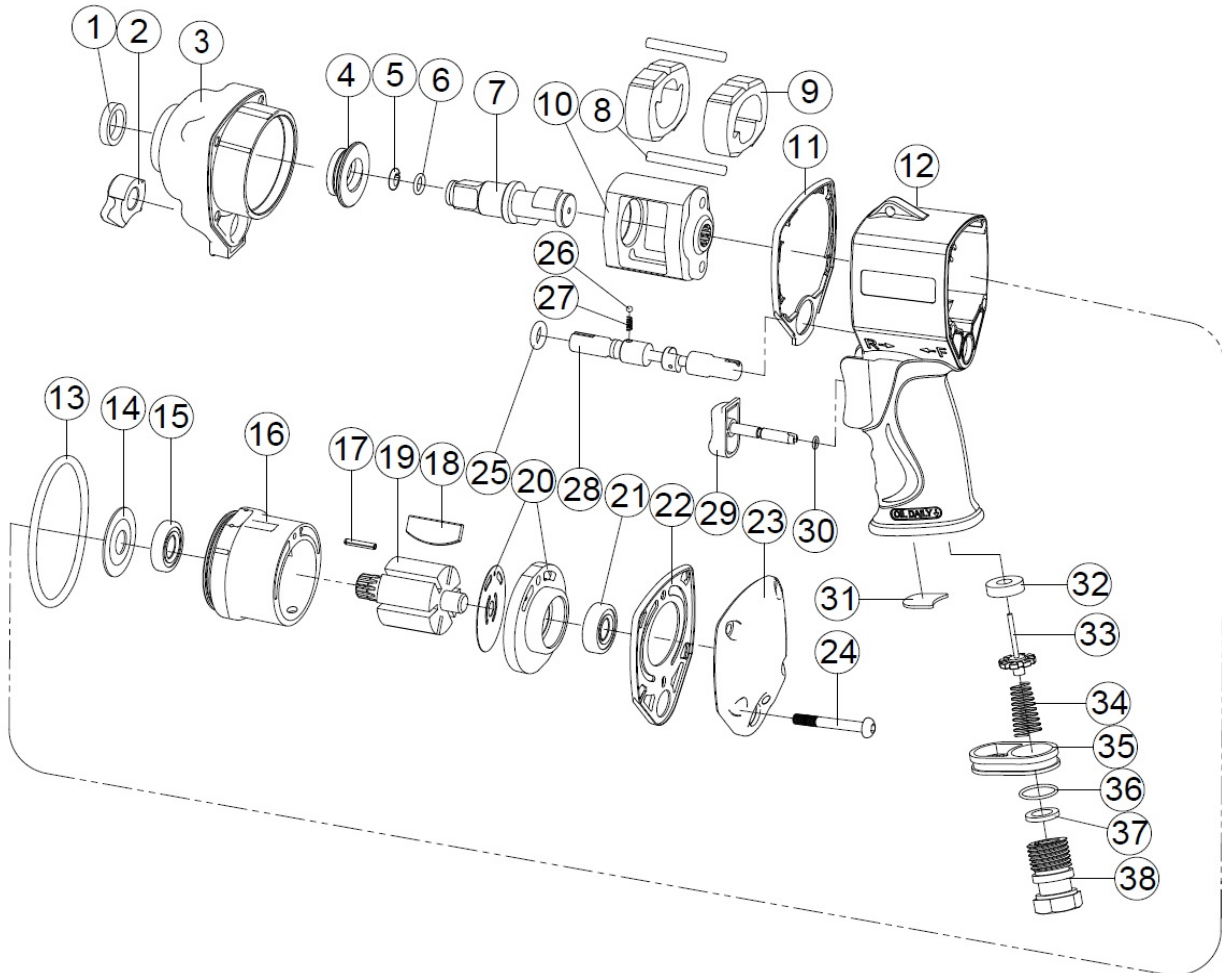

<b>NL</b>	<b>Slagmoersleutel</b>	<b>RC 2751</b>
<b>GB</b>	<b>Impact wrench</b>	<b>RC 2751</b>
<b>D</b>	<b>Schlagschrauber</b>	<b>RC 2751</b>
<b>F</b>	<b>Boulonneuse</b>	<b>RC 2751</b>
<b>I</b>	<b>Avvitatori ad Impulso</b>	<b>RC 2751</b>
<b>DK</b>	<b>Slagnøgle</b>	<b>RC 2751</b>
<b>N</b>	<b>Muttertrekere</b>	<b>RC 2751</b>

Index	Parts No.	Description	Qty
1	RPSC0985TA01	Oil Seal	1
2	RPSC0985TA02	Regulator Knob	1
3	RPSC0985TA03	Hammer Case	1
4	RPSC0985TA04	Bushing	1
5	RPSC0985TA05	Anvil Collar	1
6	RPSC0985TA06	O-Ring	1
7	RPSC0985TA07	Anvil (1/2" DR)	1
8	RPSC0985TA08	Hammer Pin	2
9	RPSC0985TA09	Hammer Dog	2
10	RPSC0985TA10	Hammer Cage	1
11	RPSC0985TA11	Front Gasket	1
12	RPSC0985TA12	Motor Housing	1
13	RPSC0985TA13	O-Ring	1
14	RPSC0985TA14	Washer	1
15	RPSC0985TA15	Ball Bearing	1
16	RPSC0985TA16	Cylinder	1
17	RPSC0985TA17	Spring Pin	1
18	RPSC0985TA18	Rotor Blade	6
19	RPSC0985TA19	Rotor	1
20	RPSC0985TA20	Rear Plate	1

Index	Parts No.	Description	Qty
21	RPSC0985TA21	Ball Bearing	1
22	RPSC0985TA22	Rear Gasket	1
23	RPSC0985TA23	Rear Cover	1
24	RPSC0985TA24	Screw	4
25	RPSC0985TA25	O-Ring	1
26	RPSC0985TA26	Steel Ball	1
27	RPSC0985TA27	Spring	1
28	RPSC0985TA28	Reverse Valve	1
29	RPSC0985TA29	Trigger	1
30	RPSC0985TA30	O-Ring	1
31	RPSC0985TA31	Muffler	1
32	RPSC0985TA32	Retainer	1
33	RPSC0985TA33	Valve Stem	1
34	RPSC0985TA34	Spring	1
35	RPSC0985TA35	Exhaust Deflector	1
36	RPSC0985TA36	O-Ring	1
37	RPSC0985TA37	Washer	1