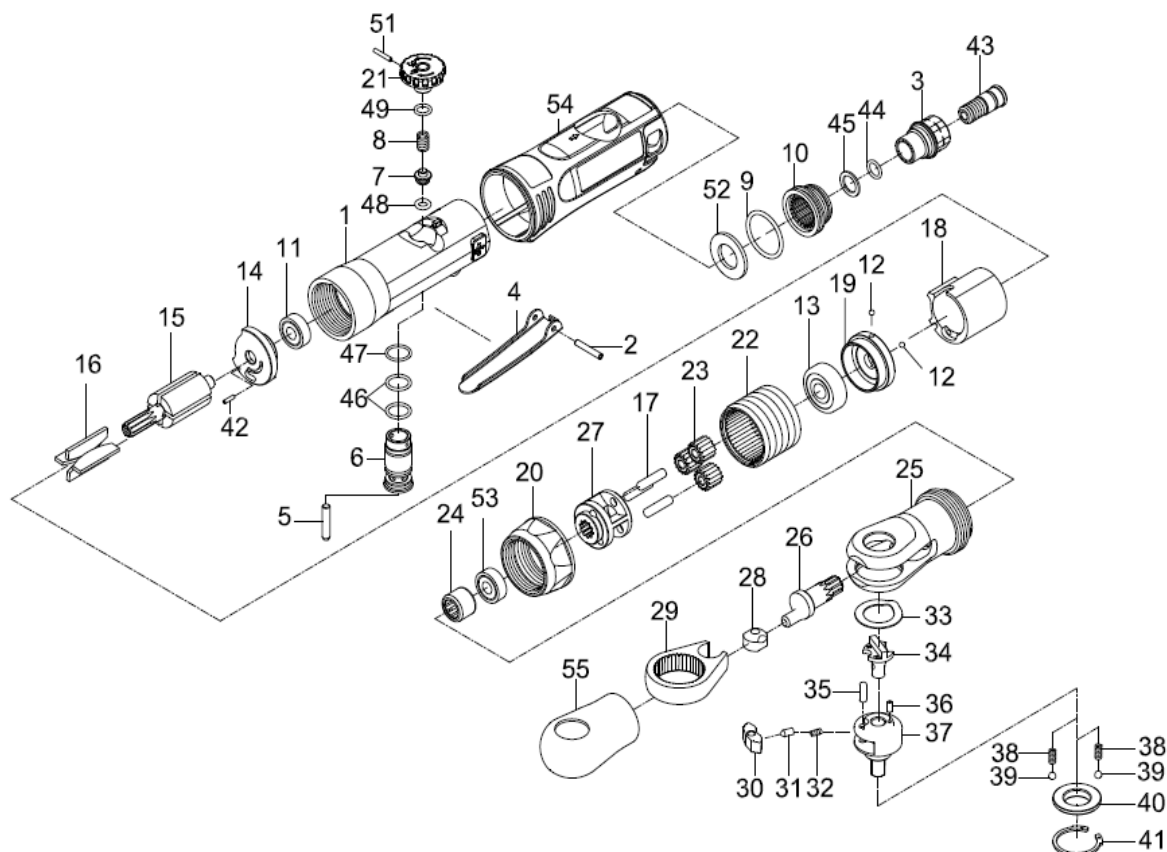

NL	Ratelsleutel	RC583
GB	Ratchet	RC583
D	Ratschenschrauber	RC583
F	Clés à Rochet	RC583
I	Cricchetti ad aria	RC583
DK	Skraldenøgler	RC583
N	Skraller	RC583

2014-08

Index	Parts No.	Description	Quantity
1	RPSM32301401	Housing	1
2	RPSM40337	Spring Pin (3* 18L)	1
3	RPSM52220321	Connection	1
4	RPSM32301404	Throttle lever	1
5	RPSM32301405	Valve Pin	1
6	RPSM32301406	Valve	1
7	RPSM32301407	Throttle Valve	1
8	RPSM40142	Spring	1
9	RPSM52235	O-Ring (22,8*2)	1
10	RPSM52206	Deflector	1
11	RPBB696ZZ	Ball bearing	1
12	RPSM52245	Steel Ball (3/32")	2
13	RPSM0627ZZ	Ball bearing (627ZZ)	1
14	RPSM52214	Rear end plate	1
15	RPSM32301215	Rotor	1
16	RPSM32301216	Vaness	4
17	RPSM610225	Idler Gear Pin (4*15,8L)	3
18	RPSM32301218	Cylinder	1
19	RPSM32301219	Front end plate	1
20	RPSM32301424	Nut	1
21	RPSM33301310	Knob	1
22	RPSM32301222	Thread Ring Gear	1
23	RPSM32301223	Idler Gear	3
24	RPSM0HK0910	Needle bearing (HK0910)	1
25	RPSM32301228	Ratched housing	1
26	RPSM32301230	Crank shaft	1
27	RPSM32301226	Idler Gear Plate	1

Index	Parts No.	Description	Quantity
28	RPSM32301231	Drive Bushing	1
29	RPSM32301232	Yoke	1
30	RPSM32301237	Ratchet Pawl	1
31	RPSM32301235	Spring cap	1
32	RPSM32301239	Spring	1
33	RPSM32301242	Washer	1
34	RPSM32301233	Reverse button	1
35	RPSMPN03030808	Pin (3,3*8,8)	1
36	RPSM70117	Spring pin (2*5L)	1
37	RPSM32301238	Ratchet Anvil 1/4"	1
38	RPSM32301234	Spring	2
39	RPSM40145	Steel ball (1/8")	2
40	RPSM32301241	Thrust Washer	1
41	RPSMIRTW22	Retainer ring (IRTW-22)	1
42	RPSM30117	Spring Pin (1,5*6L)	1
43	RPSM33301341	Fixed shaft	1
44	RPSMOR00705105	O-Ring (7,5*1,5)	1
45	RPSM522243	Washer	1
46	RPSMOR01007105	O-Ring (10,7*1,5)	2
47	RPSMOR01104103	O-ring (11,4*1,3)	1
48	RPSM30107	O-Ring (3,8*1,9)	1
49	RPSM72804	O-Ring (6,5*1,5)	1
51	RPSMSP02001200	Spring pin (2*12L)	1
52	RPSM522250	Damping material	1
53	RPSM0689ZZ	Ball bearing (689ZZ)	1
54	RPSM32301452	Rubber grip	1
55	RPSM32301243	Rubber hat	1