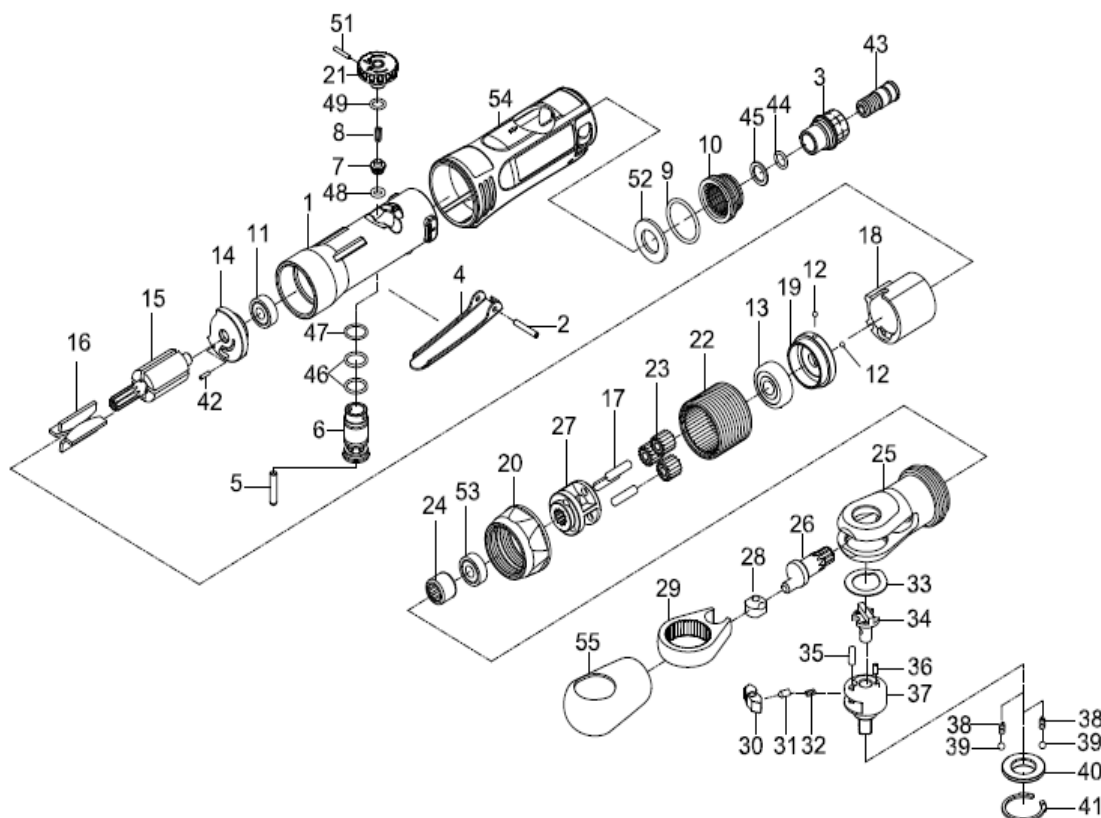

2014-08

Index	Parts No.	Description	Quantity	Index	Parts No.	Description	Quantity
1	RPSM32301401	Housing	1	28	RPSM32301231	Drive Bushing	1
2	RPSM40337	Spring Pin 3* 18L	1	29	RPSM32301232	Yoke	1
3	RPSM52220321	Connection	1	30	RPSM32301237	Ratchet Pawl	1
4	RPSM32301404	Throttle lever	1	31	RPSM32301235	Spring cap	1
5	RPSM32301405	Valve Pin	1	32	RPSM32301239	Spring	1
6	RPSM32301406	Valve	1	33	RPSM32301242	Washer	1
7	RPSM32301407	Throttle Valve	1	34	RPSM32301233	Reverse button	1
8	RPSM40142	Spring	1	35	RPSMPN03030808	Pin 3,3*8,8	1
9	RPSM52235	O-Ring 22,8*2	1	36	RPSM70117	Spring pin 2*5L	1
10	RPSM52206	Deflector	1	37	RPSM33301238	Ratchet Anvil 3/8"	1
11	RPBB696ZZ	Ball bearing	1	38	RPSM32301234	Spring	2
12	RPSM52245	Steel Ball 3/32"	2	39	RPSM40145	Steel ball (1/8")	2
13	RPSM0627ZZ	Ball bearing 627ZZ	1	40	RPSM32301241	Thrust Washer	1
14	RPSM52214	Rear end plate	1	41	RPSMIRTW22	Retainer ring IRTW-22	1
15	RPSM32301215	Rotor	1	42	RPSM30117	Spring Pin 1,5*6L	1
16	RPSM32301216	Vanes	4	43	RPSM33301341	Fixed shaft	1
17	RPSM610225	Idler Gear Pin 4*15,8L	3	44	RPSMOR00705105	O-Ring 7,5*1,5	1
18	RPSM32301218	Cylinder	1	45	RPSM522243	Washer	1
19	RPSM32301219	Front end plate	1	46	RPSMOR01007105	O-Ring 10,7*1,5	2
20	RPSM32301424	Nut	1	47	RPSMOR01104103	O-ring 11,4*1,3	1
21	RPSM33301310	Knob	1	48	RPSM30107	O-Ring 3,8*1,9	1
22	RPSM32301222	Thread Ring Gear	1	49	RPSM72804	O-Ring 6,5*1,5	1
23	RPSM32301223	Idler Gear	3	51	RPSMSP02001200	Spring pin 2*12L	1
24	RPSM0HK0910	Needle bearing HK0910	1	52	RPSM522250	Damping material	1
25	RPSM32301228	Ratched housing	1	53	RPSM0689ZZ	Ball bearing 689ZZ	1
26	RPSM32301230	Crank shaft	1	54	RPSM32301452	Rubber grip	1
27	RPSM32301226	Idler Gear Plate	1	55	RPSM32301243	Rubber hat	1