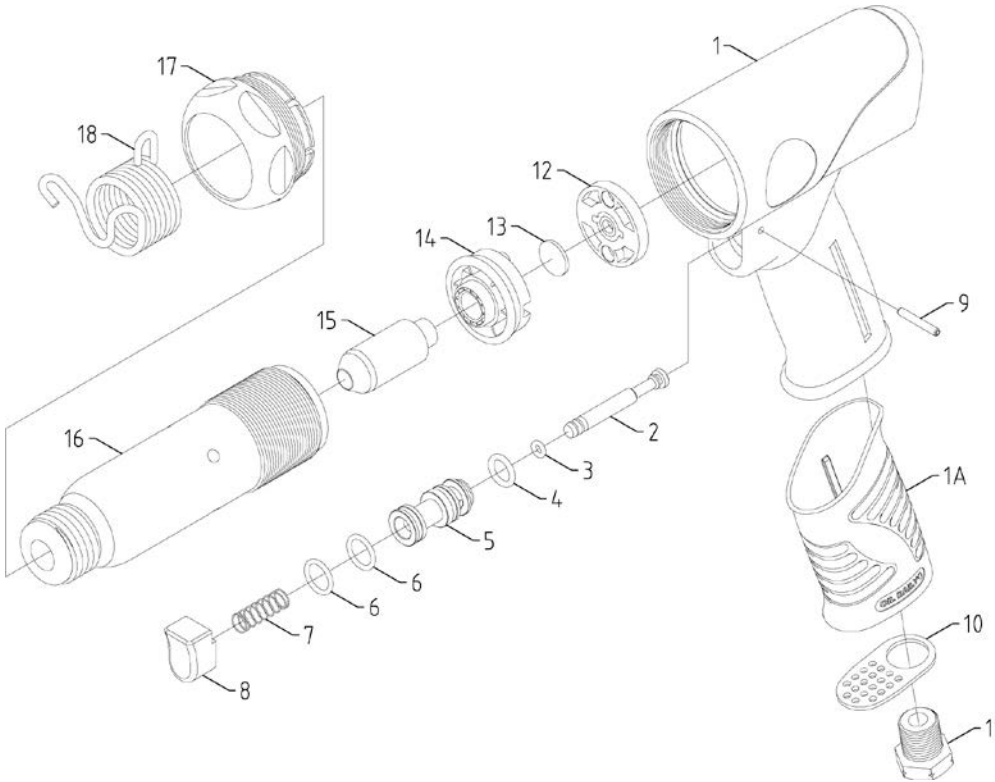

- Ⓝ Hamer
- Ⓒ Hammer
- Ⓓ Meisselhammer
- Ⓕ Marteaux
- Ⓘ Scalpelli ad aria
- Ⓓ Meiselhamre
- Ⓝ Meiselhammer

- RC299
- RC299
- RC299
- RC299
- RC299
- RC299
- RC299

2018

Index	Parts No.	Description	Quantity
1	RP224701	Housing	1
1A	RP224701A	Rubber Sleeve	1
2	RP224702	Valve Stem	1
3	RP224703	O-Ring P4 (D3.8xW1.9)	1
4	RP224704	O-Ring P10A (D7.8xW2.4)	1
5	RP224705	Valve Bushing	1
6	RP224706	O-Ring AS906 (D11.89xW1.98)	2
7	RP224707	Valve Spring	1
8	RP224708	Botton	1
9	RP224709	Spring Pin (Φ3x22L)	1
10	RP224710	Exhaust Deflector	1
11	RP224711	Inlet Bushing (1/4")	1
12	RP224712	Upper Valve Case	1
13	RP224713	Valve	1
14	RP224714	Lower Valve Case	1
15	RP224715	Pstion	1
16	RP224716R	Cylinder Round [ST-2247/R]	1
	RP224716H	Cylinder Hex [ST-2247/H]	1
	RP224716HA	Cylinder Hex (11H) (Opt.)	1
17	RP224717	Front Cap	1
18	RP224718	Retainer Spring	1