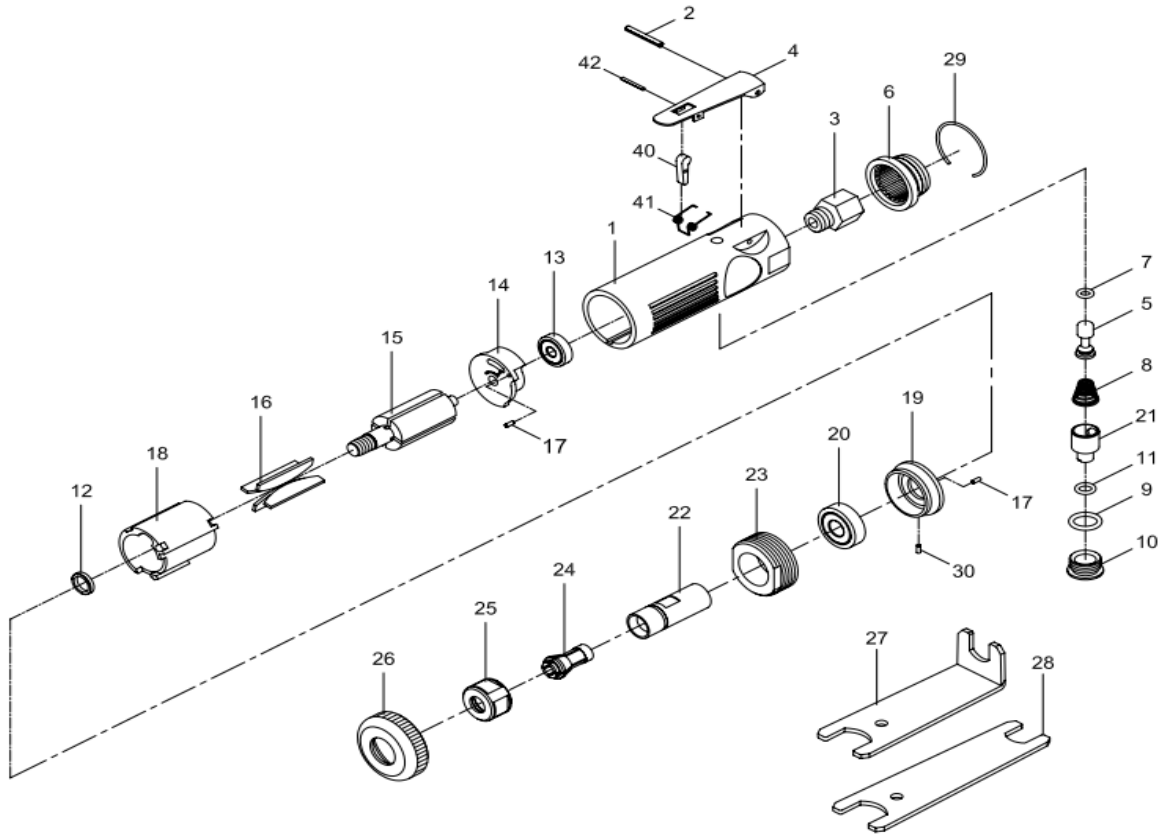

- NL** Stiftslijper
- GB** Die Grinder
- D** Stabschleifer
- F** Fraiseuse
- I** Smerigliatrici
- DK** Stift-slibemaskiner
- N** Håndslipere

RC 530(L)
 RC 530(L)
 RC 530(L)
 RC 530(L)
 RC 530(L)
 RC 530(L)
 RC 530(L)

2014-05

Index	Parts No.	Description	Quantity
1	RPSM51201	Motor housing	1
2	RP156TR46	Spring pin 3x24L	1
3	RPSM51203	Air Inlet	1
4	RPSM51204S	assembly 4/40/41/42	1
5	RPSM51205	Valve stem	1
6	RPSM51206	Exhaust Diffuser	1
7	RPSM70107	O-ring (4,8x1,9)	1
8	RPSM51208	Valve Spring	1
9	RPSM70123	O-RING (11,8x2,4)	1
10	RPSM51210	Throttle valve plug	1
11	RPSM40305	O-Ring (6,5x2)	1
12	RPSM51212	Rotor Bush	1
13	RPBB626ZZ	Ball Bearing (626ZZ)	1
14	RPSM51214	Rear end plate	1
15	RPSM51215	Rotor	1
16	RPSM51216	Rotor blades	4
17	RPSM70117	Sping pin	2
18	RPSM70118	Cylinder	1

Index	Parts No.	Description	Quantity
19	RPSM51219	Front end plate	1
20	RPBB6000ZZ	Ball bearing (6000ZZ)	1
21	RPSM51221	Air regulator	1
22	RPSM51222	Spindle	1
23	RPSM51223	Retainer	1
24	RPSM51224	Collet	1
25	RPSM51225	Collet nut	1
26	RPSM51226	Housing cap	1
27	RPSM51227	Angle double ended spanner	1
28	RPSM51228	Double ended spanner	1
29	RPSM51229	Retainer ring	1
30	RPSM51217	Spring pin (2x4L)	1
40	RPSM51204S	assembly 4/40/41/42	1
41			
42			