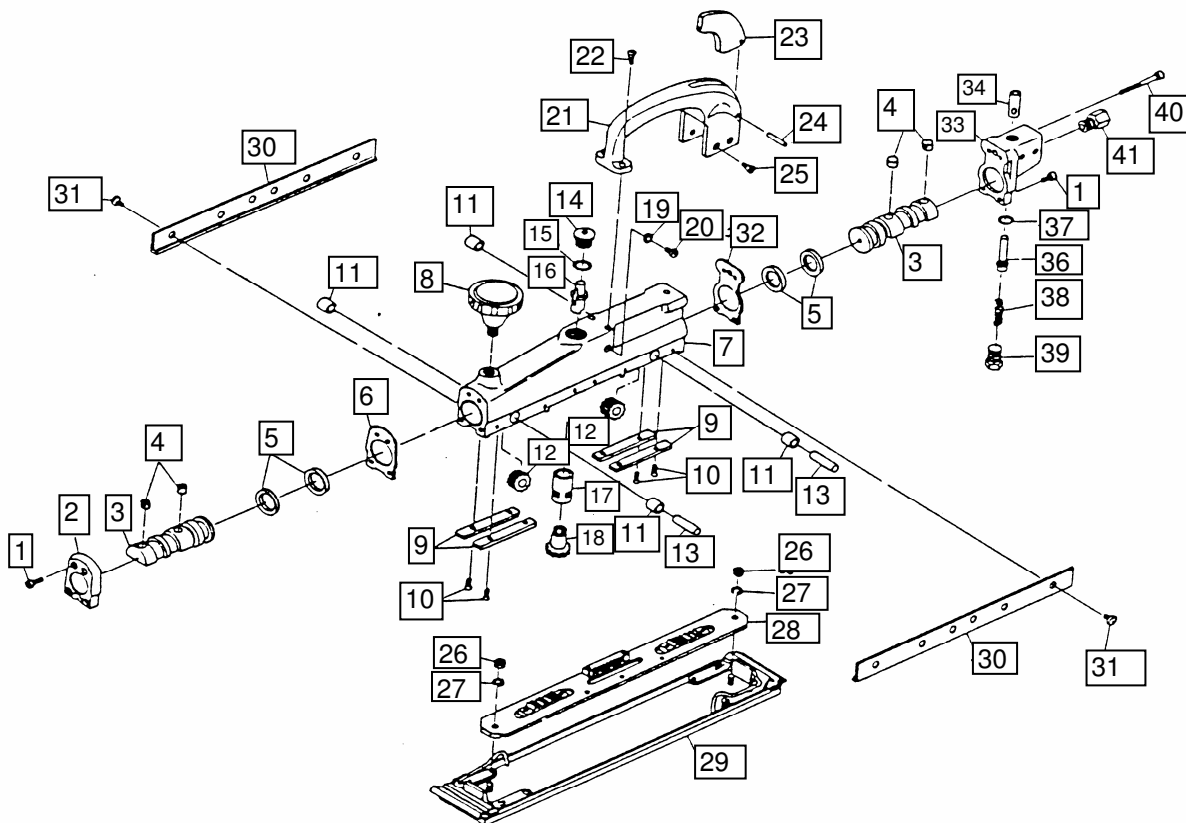

- NL** Schuurmachine
- GB** Sander
- D** Schleifmaschine
- F** Ponceuse
- I** Smerigliatrici a tela
- DK** Slibemaskine
- N** Papirslipere

- RC 8950**
- RC 8950**
- RC 8950**
- RC 8950**
- RC 8950**
- RC 8950**
- RC 8950**

2003-05

Index	Parts No.	Description	Quantity
1	RP109001	Screw	6
2	RP109002	Front cap	1
3	RP109003	Piston	2
4	RP109004	Plug	4
5	RP109005	Piston ring	4
6	RP109006	Front gasket	1
7	RP109007	Body	1
8	RP109008	Knob	1
9	RP109009	Wear plate	4
10	RP109010	Socket screw	8
11	RP109011	Bearing	4
12	RP109012	Gear	2
13	RP109013	Gear shaft	2
14	RP109014	Plunger	1
15	RPOR4022	O-ring	1
16	RP109016	Adjustable shaft	1
17	RP109017	Actuator valve	1
18	RP109018	Actuator gear	1
19	RP109019	O-ring	1
20	RP109020	Flat head	1

Index	Parts No.	Description	Quantity
21	RP109021	Handle	1
22	RP109022	Screw	2
23	RP109023	Trigger	1
24	RP109024	Roll pin	1
25	RP109025	Screw	4
26	RP109026	Hexagon nut	2
27	RP109027	Washer	2
28	RP109028	Carrier	1
29	RP109029	Pas assembly	1
30	RP109030	Side strap	2
31	RP109031	Screw	12
32	RP109032	Rear gasket	1
33	RP109033	Rear cap	1
34	RP109034	Bushing	1
36	RP109036	Valve pin	1
37	RPOR5262	O-ring	1
38	RP109038	Valve spring	1
39	RP109039	Valve plug	1
40	RP109040	Screw	2
41	RP109041	Hose adaptor	1