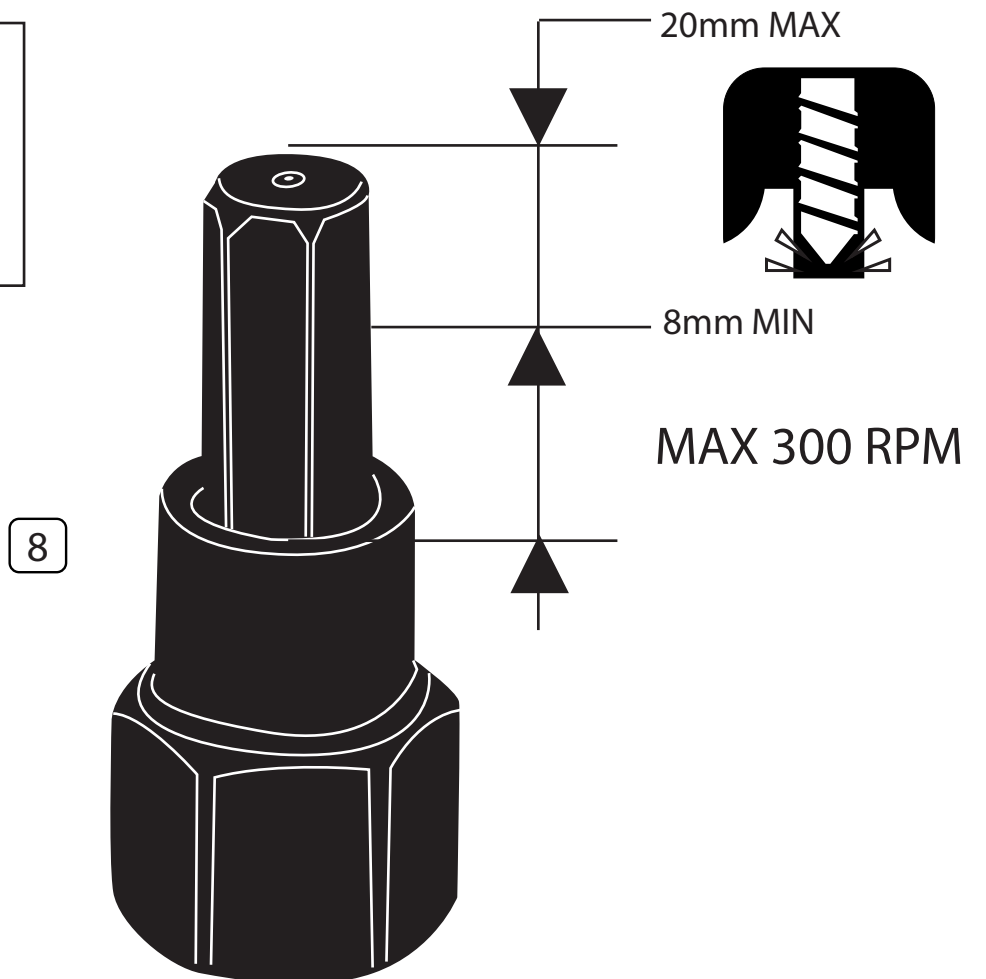

RA9900

- GB** Locking lug nut removal kit
- FR** Kit d'enlèvement d'écrous de roue antivol
- DE** Werkzeugsatz für das Entfernen von Radsicherungsmuttern
- SP** Kit de extracción de tuercas de rueda antirrobo
- IT** Kit di rimozione dado antifurto ruota
- PT** Kit extractor locking lug nut
- NL** Wielboutenverwijderingskit

A.

B.

C.

D.

E.

MAX 150Nm

F.

G.