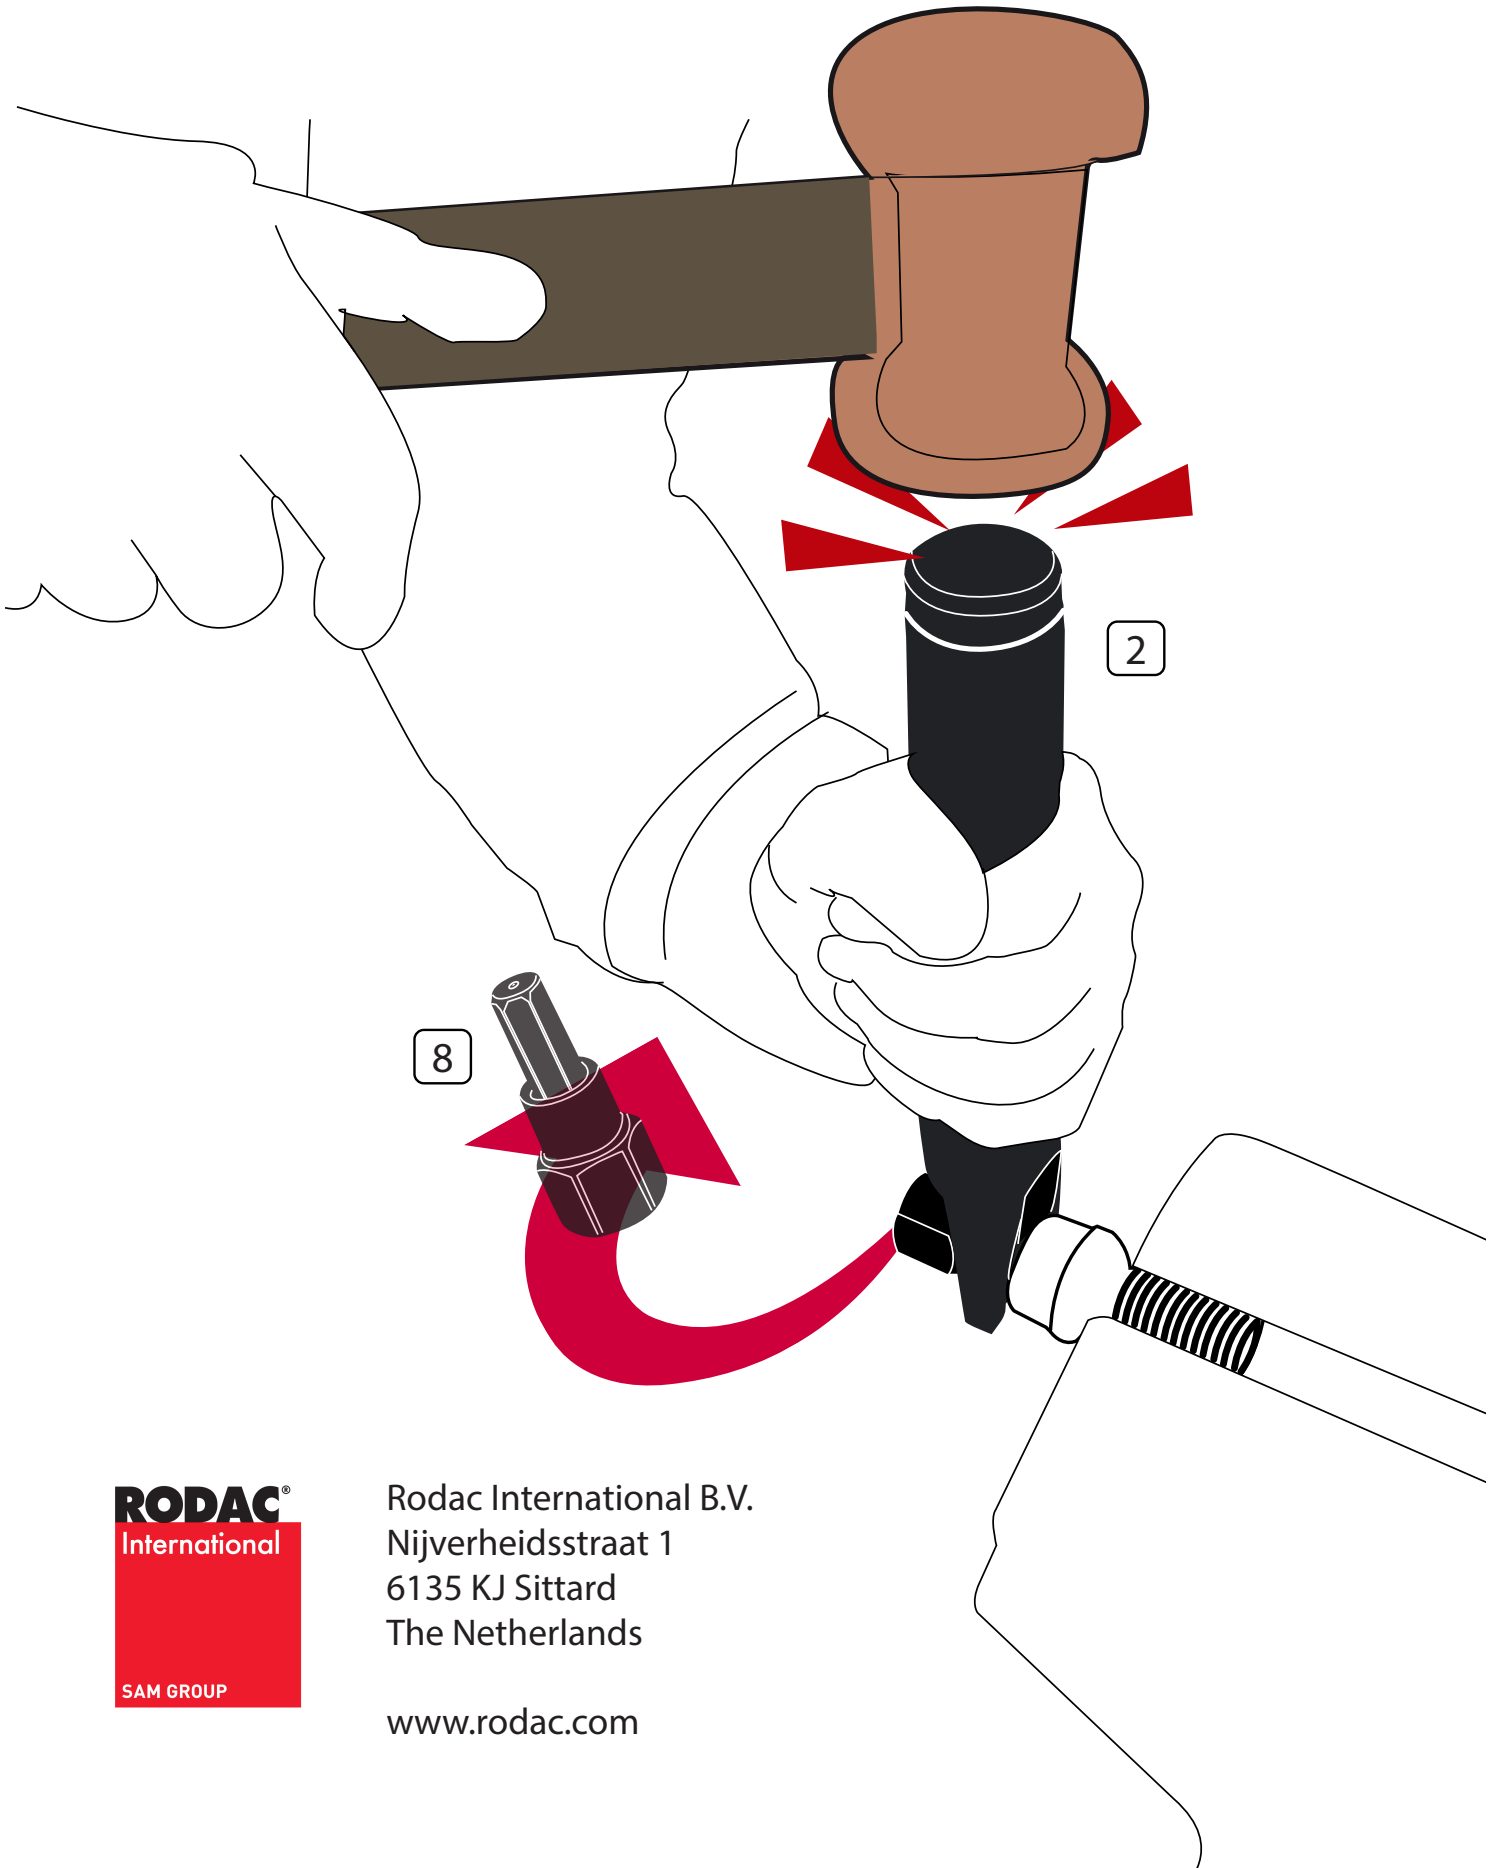

G.

Rodac International B.V.
Nijverheidsstraat 1
6135 KJ Sittard
The Netherlands

www.rodac.com