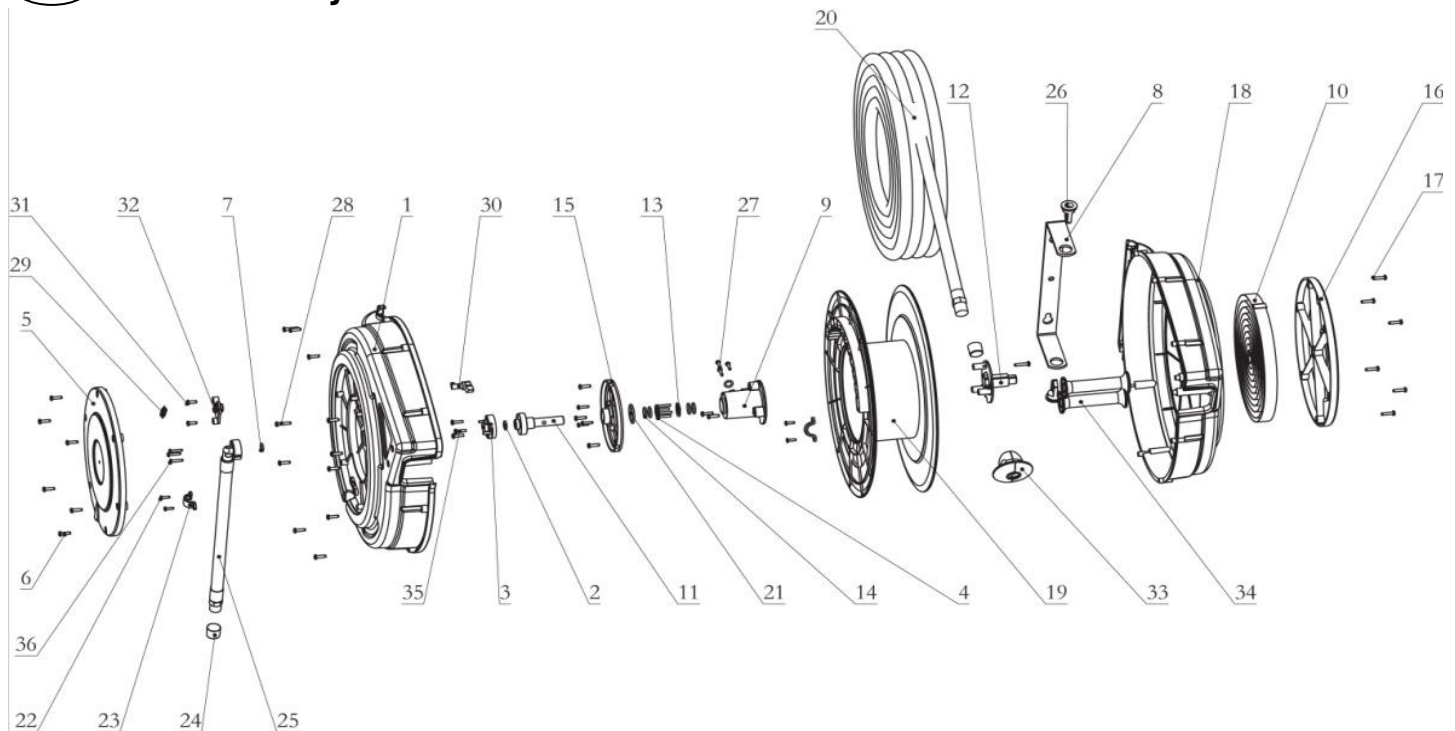

NL Slanghaspel
GB Hose reel
D Schlauchaufroller
F Dévidoir à tuyaux d'air

RA8833
RA8833
RA8833
RA8833

Index	Parts No.	Description	Quantity
1	RPIT883301	Left Cover	1
2	RPIT883302	O-ring	1
3	RPIT883303	Connector	1
4	RPIT883304	Retainer Base	1
5	RPIT883305	Small Left Cover	1
6	RPIT883306	Screw	20
7	RPIT883307	O-ring	2
8	RPIT883308	Bracket	1
9	RPIT883309	Swivel Body	1
10	RPIT883310	Main Spring	1
11	RPIT883311	Swivel Spool	1
12	RPIT883312	Axle	1
13	RPIT883313	Retainer	1
14	RPIT883314	O-ring	4
15	RPIT883315	Bushing	1
16	RPIT883316	Small Right Cover	1
17	RPIT883317	Screw	6
18	RPIT883318	Right Cover	1

Index	Parts No.	Description	Quantity
19	RPIT883319	Drum	1
20	RPIT883320	Hose Assembly	1
21	RPIT883321	O-ring	1
22	RPIT883322	Screw	4
23	RPIT883323	Clamp	2
24	RPIT883324	Protector Cap	2
25	RPIT883325	Lead-in Hose Assembly	1
26	RPIT883326	Pin	2
27	RPIT883327	Screw	6
28	RPIT883328	Screw	3
29	RPIT883329	Ratchet Spring	1
30	RPIT883330	Hatchet Pawl	1
31	RPIT883331	Screw	2
32	RPIT883332	Ratchet Base	1
33	RPIT883333	Stopper Assembly	1
34	RPIT883334	Roller	2
35	RPIT883335	Screw	3
36	RPIT883336	Screw	3