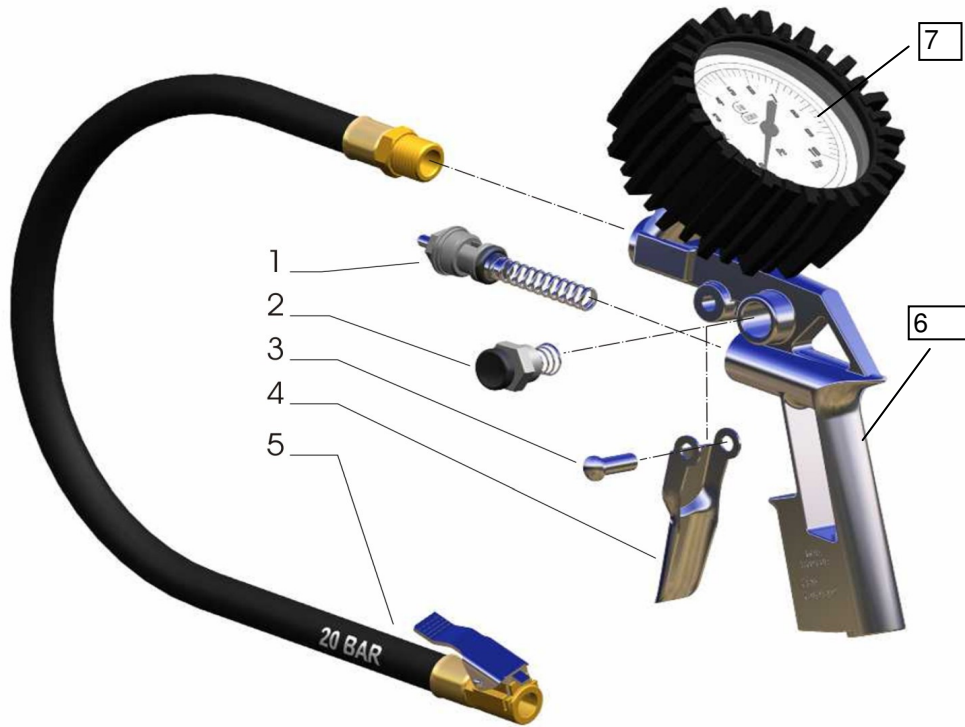

- NL** Bandenpomp
- GB** Tire inflating gun
- D** Reifenfüller
- F** Pistolet de gonflage
- I** Pistola gonfiaggio
- DK** Dæktryksmåler
- N** Luftfyller

- RC 116D
- RC 116D
- RC 116D
- RC 116D
- RC 116D
- RC 116D
- RC 116D

2004-10

Index	Parts No.	Description	Quantity
1	RPGE701431	Stift	1
2	RPGE701432	Knop	1
3	RPGE203302	Pin	1
4	RPGE203703	Handle	1

Index	Parts No.	Description	Quantity
5	RPGE701220	Hose 1,0 mtr	1
6	RPGE203302	Handle	1
7	RPGE203516	Manometer double	1