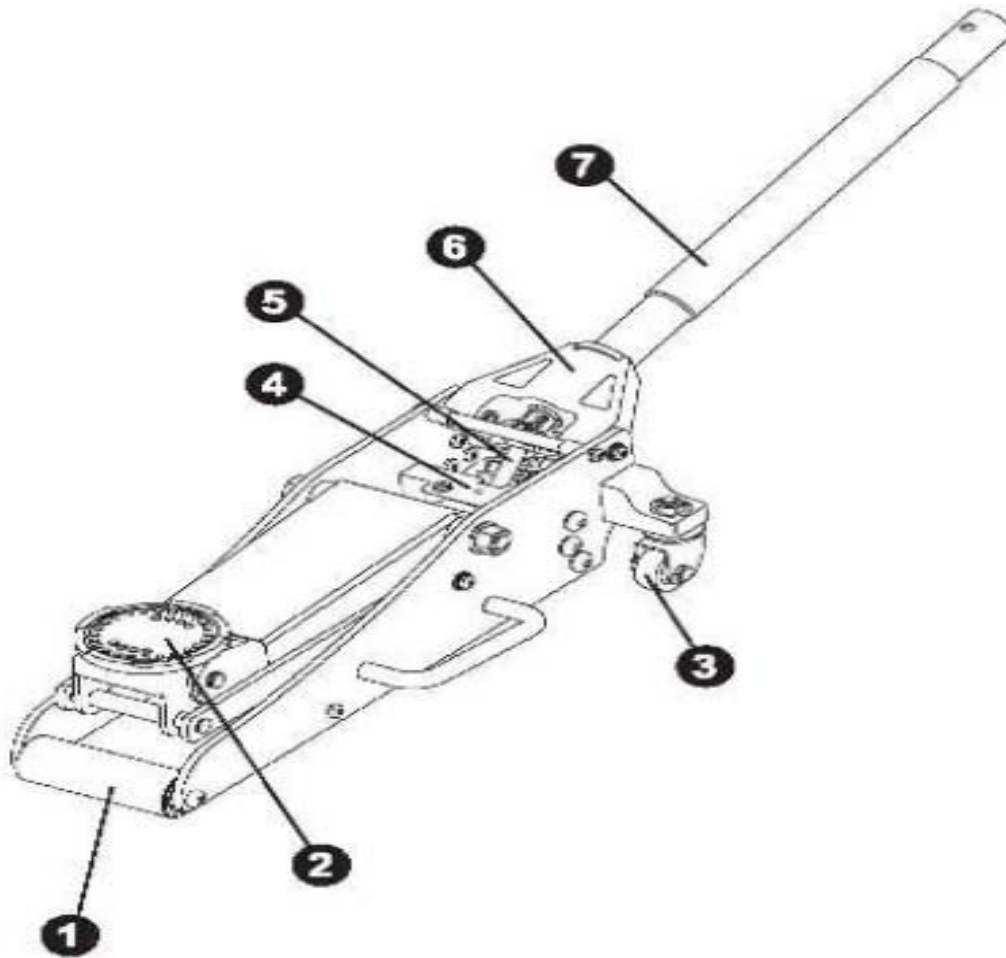

NL	Garagekrik	TL8115
GB	Trolley jack	TL8115
D	Wagenheber	TL8115
F	Crics rouleurs	TL8115
I	Cric	TL8115
DK	Værkstedsdonkraft	TL8115
N	Garasje Jekk	TL8115

Index	Parts No.	Description	Qty
1	TL811501	Front wheel	1
2	TL811502	Saddle	1
3	TL811503	Rear casters assembly	1
4	TL811504	Power unit assembly	1
5	TL811505	Release valve	1
6	TL811506	Handle socket	1
7	TL811507	Handle assembly	1