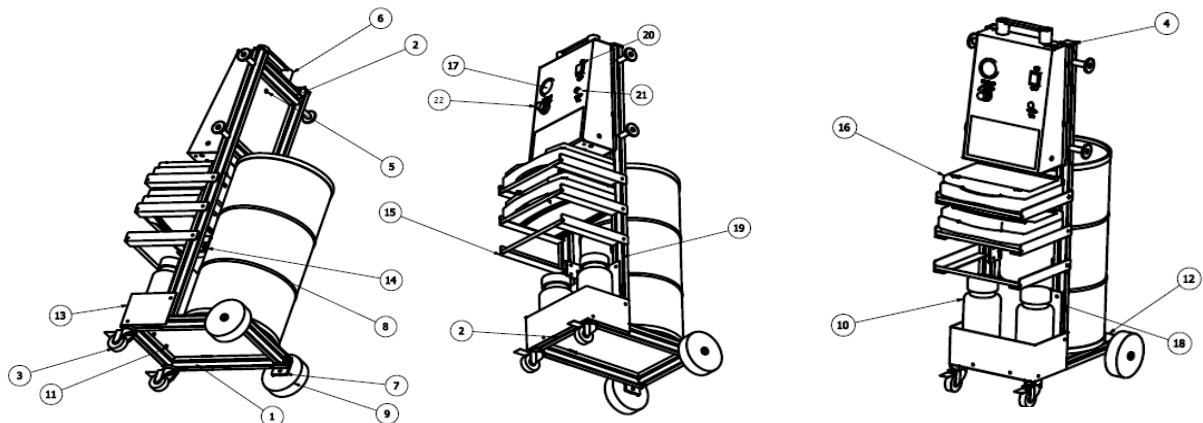

NL	Rem- en koppelingsontluchter	RQN4120
GB	brake bleeder	RQN4120
D	Bremsentlüfter	RQN4120
F	Purgeur frein	RQN4120
I	Brake bleeder	RQN4120
DK	Brake bleeder	RQN4120
N	Brake bleeder	RQN4120

Index	Parts No.	Description	Quantity	Index	Parts No.	Description	Quantity
1	PQNBZZ300107		2	14	PQN209212417		2
2	PQNBZZ300104		4	15	PQN41204		1
3	PQN209002205	Wheel	2	16			2
4	PQNBZZ300106	Cap	2	17	PQN41205	Pressure Gauge	1
5	PQN8212020700		1	18	PQN209212418		1
6	PQNBZZ300099		1	19	PQNBZZ300103		2
7	PQN209000521		2	20	PQN209002202	Switch	1
8	PQN41201	Canister 30L	1	21	PQNBZE100210	Fuse holder complete	1
9	PQN209002204	Wheel	2	22	PQN41206	Complete pump unit 1	1
10	PQN41202	Bottle	2	23	PQN41207	Complete pump unit 2	1
11	PQN41203	Bolt	2				
12	PQN209212415		2				
13	PQN209212416		1				