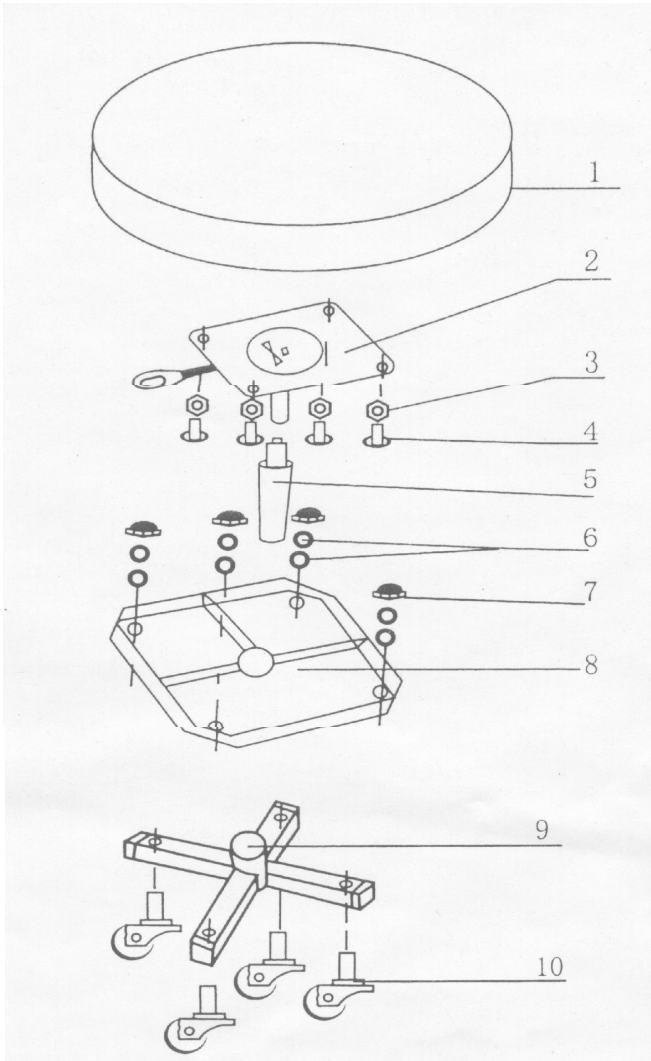

TL3010N

- NL** Werkplaatskruk
- GB** Sit on seat
- D** Rollstz
- F** Chaise de montage

**RODAC**  
International bv

2011-10

Index	Parts No.	Description	Quantity	Index	Parts No.	Description	Quantity
1	TL301010	Seat	1	6	TL301006	Washer	4
2	TL301002	Up and down switch	1	7	TL301007	Nut	4
3	TL301003	Washer	4	8	TL301008	Tools tray	1
4	TL301004	Screw	4	9	TL301009	Base	1
5	TL301005	Pneumatic pump	1	10	TL301001N	Rear caster w	4