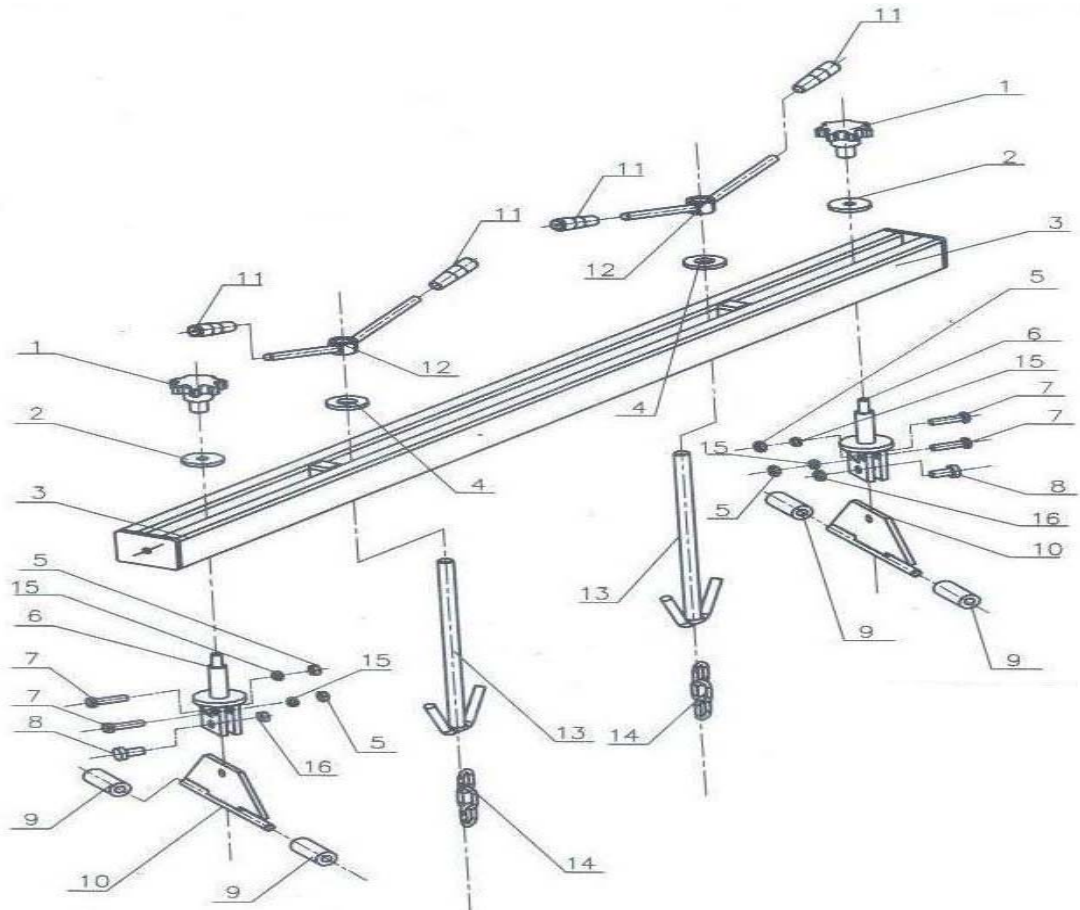

- NL** Motordrager
- GB** Engine holder
- D** Motor-Getriebemontagehilfe
- F** Poutre support-moteur
- I** Engine holder
- DK** Engine holder
- N** Engine holder

TL22500A
 TL22500A
 TL22500A
 TL22500A
 TL22500A
 TL22500A
 TL22500A

2013-08

Itemnumber	Description	qty
TL22500A-01	Handle	2
TL22500A-02	Washer	2
TL22500A-03	Beam	1
TL22500A-04	Big Washer	2
TL22500A-05	Nut M10	4
TL22500A-06	Support seat	2
TL22500A-07	bolt M10x40	4
TL22500A-08	Bolt M20x40	2
TL22500A-09	rubber	4
TL22500A-10	support rack	2
TL22500A-11	rubber handle	4
TL22500A-12	circumvolve handle	2
TL22500A-13	pothook	2
TL22500A-14	chain	2
TL22500A-15	spring washer 10	4
TL22500A-16	nut M12	2