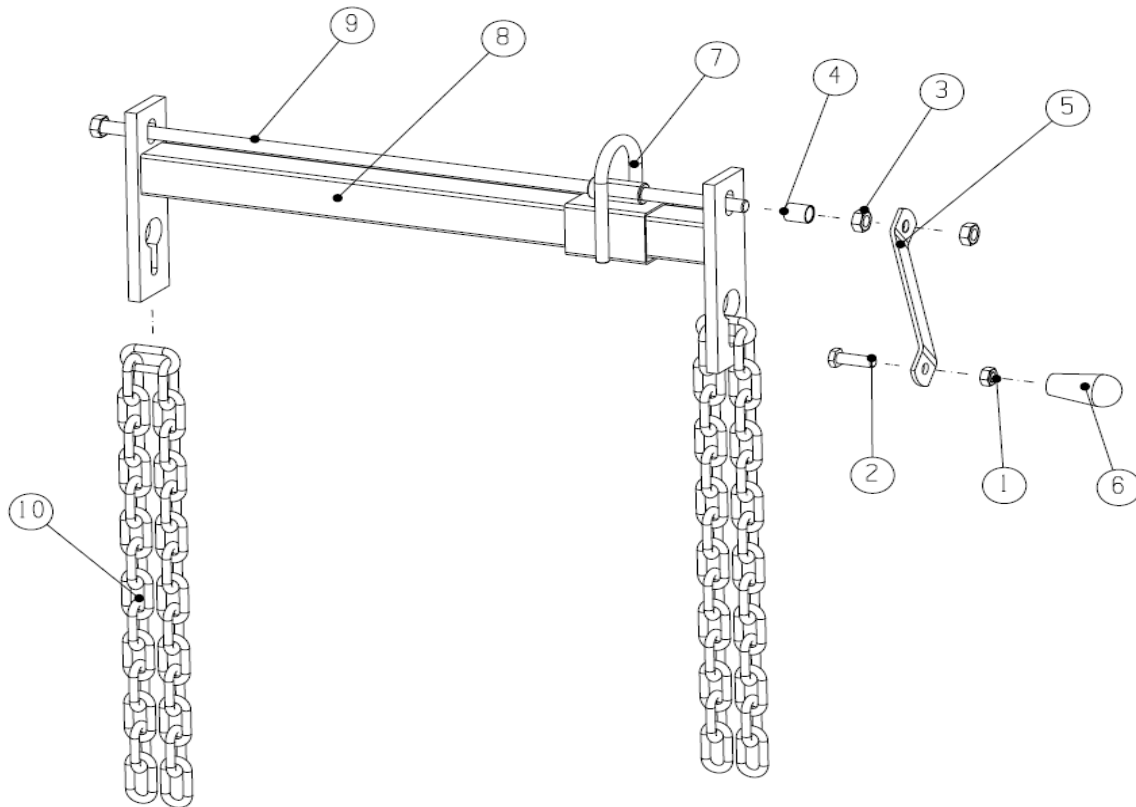

- NL Motorsteun juk
- GB Engine Lever
- D Schlinge für Motor
- F Palonnier pour moteur
- I Engine Lever
- DK Engine Lever
- N Engine Lever

- TL68010
- TL68010
- TL68010
- TL68010
- TL68010
- TL68010
- TL68010

2014-06

Itemnumber	Description	qty
TL680101	M10 NUT	2
TL680102	M10 Screw	2
TL680103	M12 NUT	1
TL680104	ring	2
TL680105	setting plate	4
TL680106	handle	2
TL680107	moving component	4
TL680108	fix component	2
TL680109	spindle	4
TL680110	chain	2