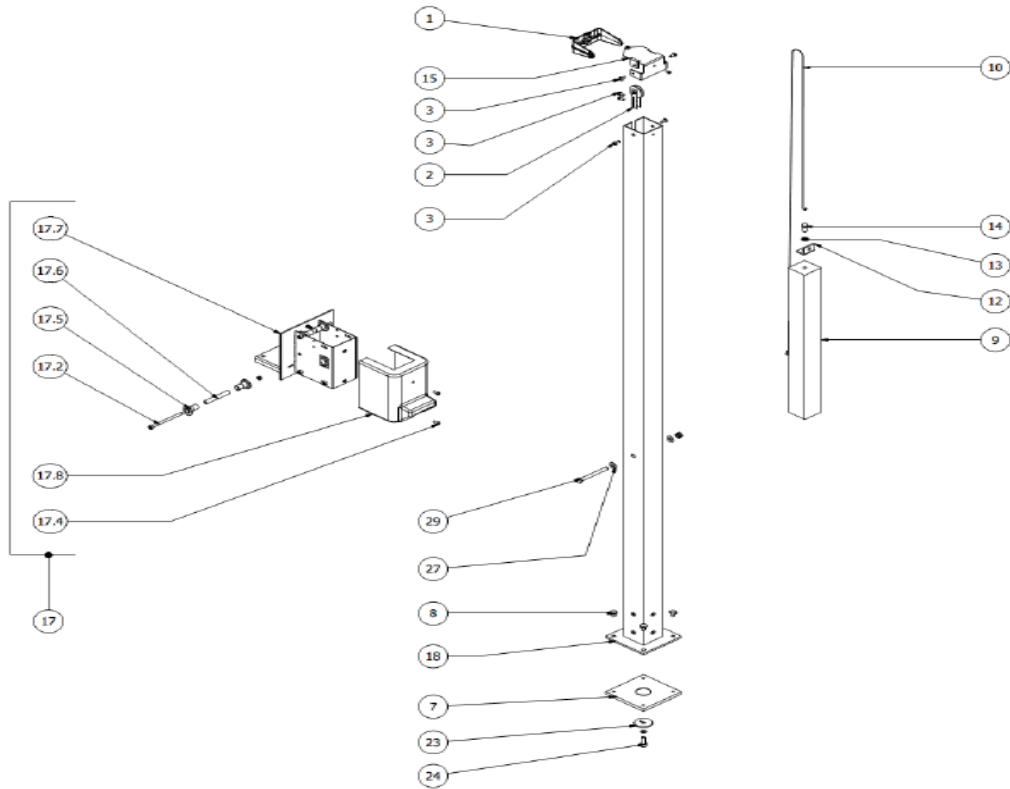

NL	Koplampafstelapparaat	RQHL06
GB	Head light tester	RQHL06
D	Scheinwerfereinstellgerät	RQHL06
F	Réglo phares	RQHL06
I	Centrafari	RQHL06
DK	Head light tester	RQHL06
N	Head light tester	RQHL06

Index	Parts No.	Description	QTY
1	PQN125010022_V	Bracket	3
2	PQNNC0010008	Washer	3
3	PQNNA2010011	Screw	3
4	PQN025020001	Bushing	3
5	PQNNR0010010	Wheel	3
6	PQNNB1010011	Nut	1
7	PQNNB1010003	Nut	1
8	PQN122010008_V	Base	1
9	PQNNC0010007	Washer	3
10	PQNNND1030010	Bushing	2
11	PQND1030009	Bushing	1
13	PQNNA0010029	Screw	1
14	PQNNA6010016	Screw	2

Index	Parts No.	Description	Quantity
1	PQN125010026	Staple	1
2	PQN024010182	Pulley	1
3	PQNNA6010018	Screw	3
4	PQNNB1010008	Nut	1
5	PQNNA0010019	Screw	1
6	PQNNA3010020	Dowel	1
7	PQN022010035	Support	1
8	PQNNA2010009	Screw	1
9	PQN122010009	Counterweight	1
10	PQN024010140	Cable	1
11	PQNNA5010034	Screw	1
12	PQN026010120	Angle	1
13	PQNNC1010007	Washer	1
14	PQNNA2010010	Screw	1
15	PQN122010005_V	Top cover	1
17	PQN122010012	Sliding system	1
17.1	PQNNB1010003	Nut	1
17.2	PQNNA0010021	Screw	1

Index	Parts No.	Description	Quantity
17.4	PQNNA6010018	Screw	1
17.5	PQN120020105	Roller	1
17.6	PQN120020106	Spacer	1
17.7	PQN120010163_V	Frame	1
17.8	PQN025010359	Carter	1
18	PQN122010015	Column	1
19	PQNNA4010008	Screw	1
20	PQNNA1010020	Screw	1
21	PQNNB0010005	Nut	1
22	PQNNB1010012	Nut	1
23	PQN120010183	Washer	1
24	PQNNA0010026	Screw	1
25	PQNC1010006	Washer	1
26	PQND0030007	Pin	1
27	PQNNC0010041	Washer	1
28	PQNNB1010011	Nut	1
29	PQNNA2010004	Screw	1

Index	Parts No.	Description	Quantity
11	PQNNA4010004	Screw	1
12	PQNNA4010003	Screw	1
13	PQNNA0010030	Screw	1
14	PQN129020009	Pin	1
15	PQNNC0010030	Washer	1
16	PQNNA4010008	Screw	4
17	PQN129010166	Frame	1
18	PQN029020020	Pin	1
19	PQNNR5020035	Ball	1
20	PQN025030108	Laser	2