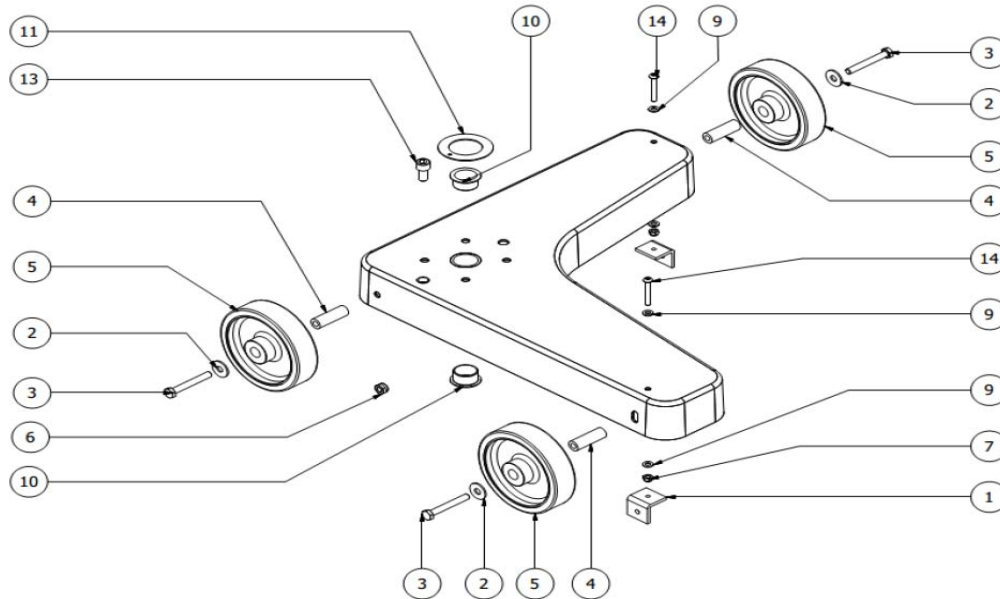

NL	Koplampafstelapparaat	RQHL06
GB	Head light tester	RQHL06
D	Scheinwerfereinstellgerät	RQHL06
F	Réglo phares	RQHL06
I	Centrafari	RQHL06
DK	Head light tester	RQHL06
N	Head light tester	RQHL06

Index	Parts No.	Description	QTY
1	PQN125010022_V	Bracket	3
2	PQNNC0010008	Washer	3
3	PQNNA2010011	Screw	3
4	PQN025020001	Bushing	3
5	PQNNR0010010	Wheel	3
6	PQNNB1010011	Nut	1
7	PQNNB1010003	Nut	1
8	PQN122010008_V	Base	1
9	PQNNC0010007	Washer	3
10	PQNNND1030010	Bushing	2
11	PQND1030009	Bushing	1
13	PQNNA0010029	Screw	1
14	PQNNA6010016	Screw	2

Index	Parts No.	Description	Quantity
1	PQN125010026	Staple	1
2	PQN024010182	Pulley	1
3	PQNNA6010018	Screw	3
4	PQNNB1010008	Nut	1
5	PQNNA0010019	Screw	1
6	PQNNA3010020	Dowel	1
7	PQN022010035	Support	1
8	PQNNA2010009	Screw	1
9	PQN122010009	Counterweight	1
10	PQN024010140	Cable	1
11	PQNNA5010034	Screw	1
12	PQN026010120	Angle	1
13	PQNNC1010007	Washer	1
14	PQNNA2010010	Screw	1
15	PQN122010005_V	Top cover	1
17	PQN122010012	Sliding system	1
17.1	PQNNB1010003	Nut	1
17.2	PQNNA0010021	Screw	1

Index	Parts No.	Description	Quantity
17.4	PQNNA6010018	Screw	1
17.5	PQN120020105	Roller	1
17.6	PQN120020106	Spacer	1
17.7	PQN120010163_V	Frame	1
17.8	PQN025010359	Carter	1
18	PQN122010015	Column	1
19	PQNNA4010008	Screw	1
20	PQNNA1010020	Screw	1
21	PQNNB0010005	Nut	1
22	PQNNB1010012	Nut	1
23	PQN120010183	Washer	1
24	PQNNA0010026	Screw	1
25	PQNC1010006	Washer	1
26	PQND0030007	Pin	1
27	PQNNC0010041	Washer	1
28	PQNNB1010011	Nut	1
29	PQNNA2010004	Screw	1

Index	Parts No.	Description	Quantity
11	PQNNA4010004	Screw	1
12	PQNNA4010003	Screw	1
13	PQNNA0010030	Screw	1
14	PQN129020009	Pin	1
15	PQNNC0010030	Washer	1
16	PQNNA4010008	Screw	4
17	PQN129010166	Frame	1
18	PQN029020020	Pin	1
19	PQNNR5020035	Ball	1
20	PQN025030108	Laser	2