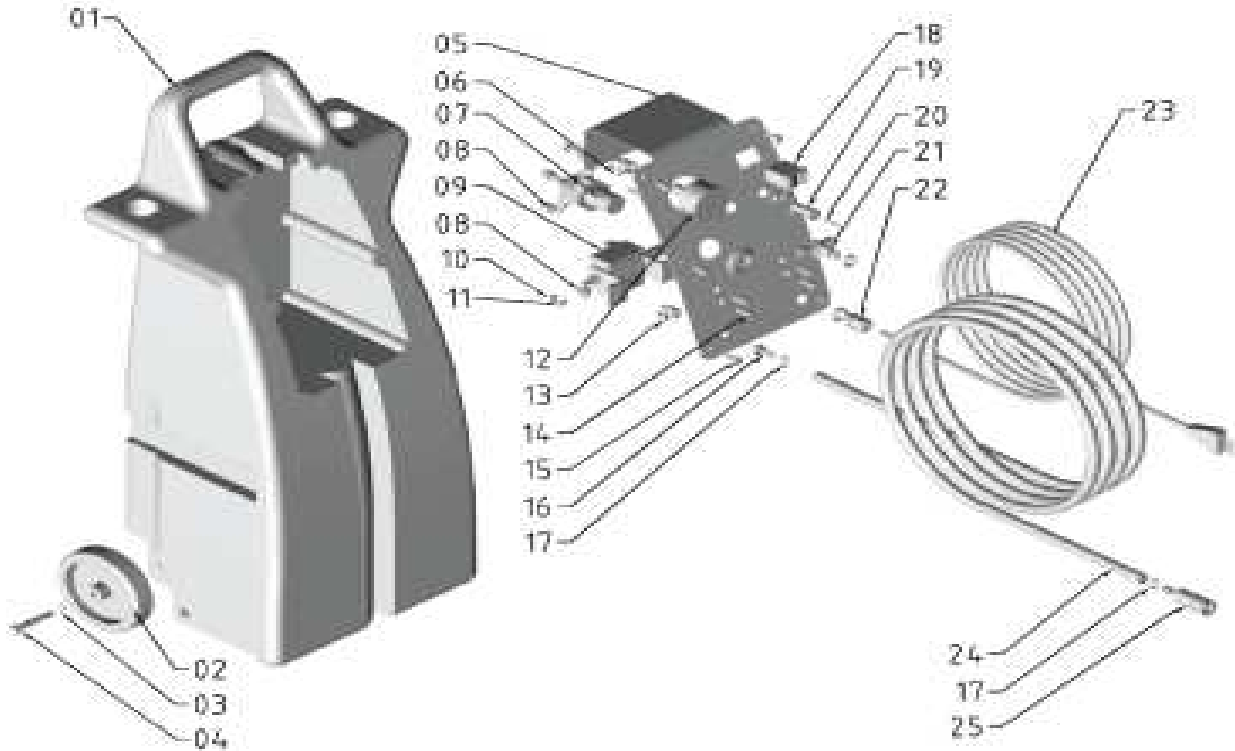

- (NL) Rem- en koppeling ontluichtingsapparaten
- (GB) Brake-clutchbleeders
- (D) Bremsenentlüftungsgeräte
- (F) Purgeurs de freins

RQN 4048  
RQN 4048  
RQN 4048  
RQN 4048

**RODAC**<sup>®</sup>  
International

SAM GROUP

jun-14

Pos	Parts No.	Description	Qty
1	PQN4060010002	24 LITRES TANK	1
2	PQN4NR0010011	WHEEL	2
3	PQN4ND0050098	COTTER PIN	2
4	PQN4060010011A	WHEEL AXLE	2
5	PQN4060010003A	PANEL	1
6	PQN4NT0100034	FITTING	1
7	PQN4NT0100032	PRESSURE REGULATOR	1
8	PQN4NT0010075	FITTING	6
9	PQN4038010097	PUMP	1
10	PQN4NB1010003	NUT	5
11	PQN4NC0010007	WASHER	5
12	PQN4NT0010090	GAUGE	1
13	PQN4NT0010075	FITTING	1
14	PQN4NA6010002	SCREW	4
15	PQN4NA4010010	SCREW	8
16	PQN4NT0010087	FITTING	1
17	PQNN4G0010001	CLAMP	2
18	PQN4402030002	SWITCH	1
19	PQN4402040022	FUSE HOLDER	1
20	PQN4402040029	FUSE	1

Pos	Parts No.	Description	Qty
21	PQN4NT0020035	VALVE	1
22	PQN4402010015	FAIR-LEAD	1
23	PQN4038010026	CABLE	1
24	PQN4401010056	PIPE	1
25	RR7501	CONNECTOR	1