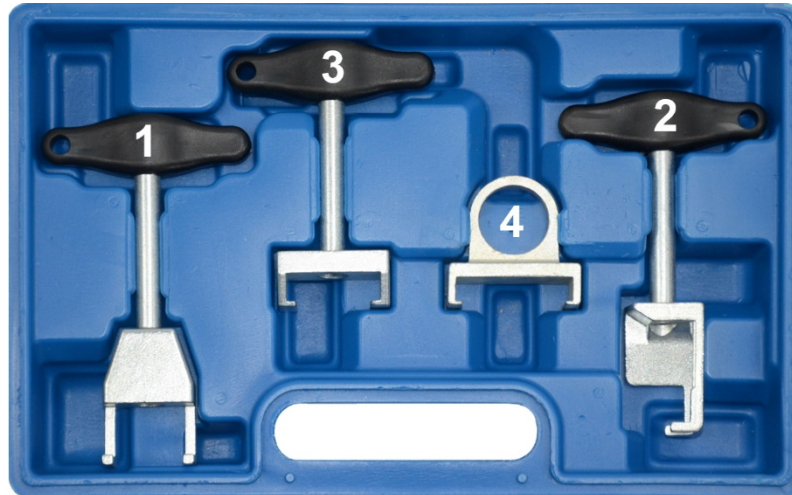

Zündspulen-Demontage & Montagesatz

Dieses Werkzeugsatz dient dem Installieren und Entfernen von Zündspulen mit Leistungsendstufe.

ACHTUNG

Entfernen oder montieren Sie die Zündspule niemals, während der Motor läuft!
Stellen Sie vor der Demontage oder Montage sicher, dass das Zündschloss in der Stellung **0** steht!

Ignition Coil Installing & Removing Tool Set

This set is for installing and removing ignition coils with final output stage.

ATTENTION

Do not install or remove ignition coil during the engine is running!
Make sure that the ignition switch is in position **0**,
before installing or removing ignition coil!

Outil de démontage de bobines d'ignition

Ce jeu d'outils permet d'installer et de retirer les bobines d'ignition avec étage final de puissance.

ATTENTION

Ne retirez ni n'installez jamais une bobine d'ignition lorsque le moteur tourne !
Avant le démontage ou le montage, assurez-vous que le contact du véhicule est en position 0 !

Juego de desmontaje y montaje de la bobina de encendido

Este juego de herramientas sirve para instalar y extraer bobinas de encendido de etapa final de encendido.

ATENCIÓN

¡No retire o instale nunca la bobina de encendido mientras el motor está en marcha!
¡Antes del desmontaje o montaje, asegúrese de que la cerradura de encendido está en la posición 0!