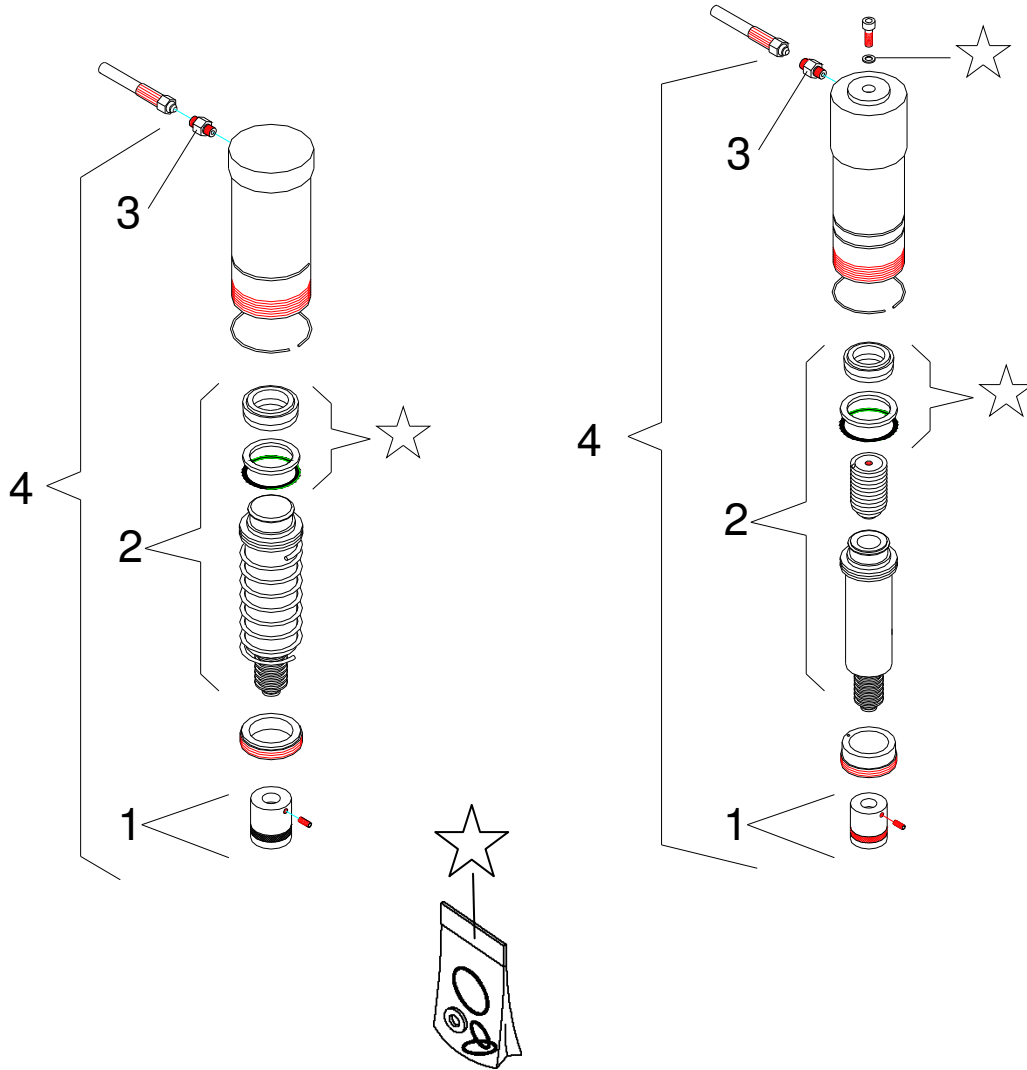

RQPCP15
RQPCP30

RQPCP15L
RQPCP30L
RQPCP50L

No	RQPCP15	RQPCP30	RQPCP15L	RQPCP30L	RQPCP50L
	15 t	30 t	15 t	30 t	50 t
1	PQMMGK-15/C17M	PQMCK-50/C17M	PQMMGK-15/C17M	PQMCK-50/C17M	PQMCK-50/C17M
2	PQMCM-15/C14M	PQMCM-30/C14M	PQMCMK-15/C14M	PQMCMK-30L/C14M	PQMCMK-50/C14M
3	PQMKCK-15/2121	PQMKCK-15/2121	PQMKCK-15/2121	PQMKCK-15/2121	PQMKCK-15/2121
4	RQPCP15	RQPCP30	RQPCP15L	RQPCP30L	RQPCP50L
☆	RQPCP15RK	RQPCP30RK	RQPCP15RK	RQPCP30RK	RQPCP50RK