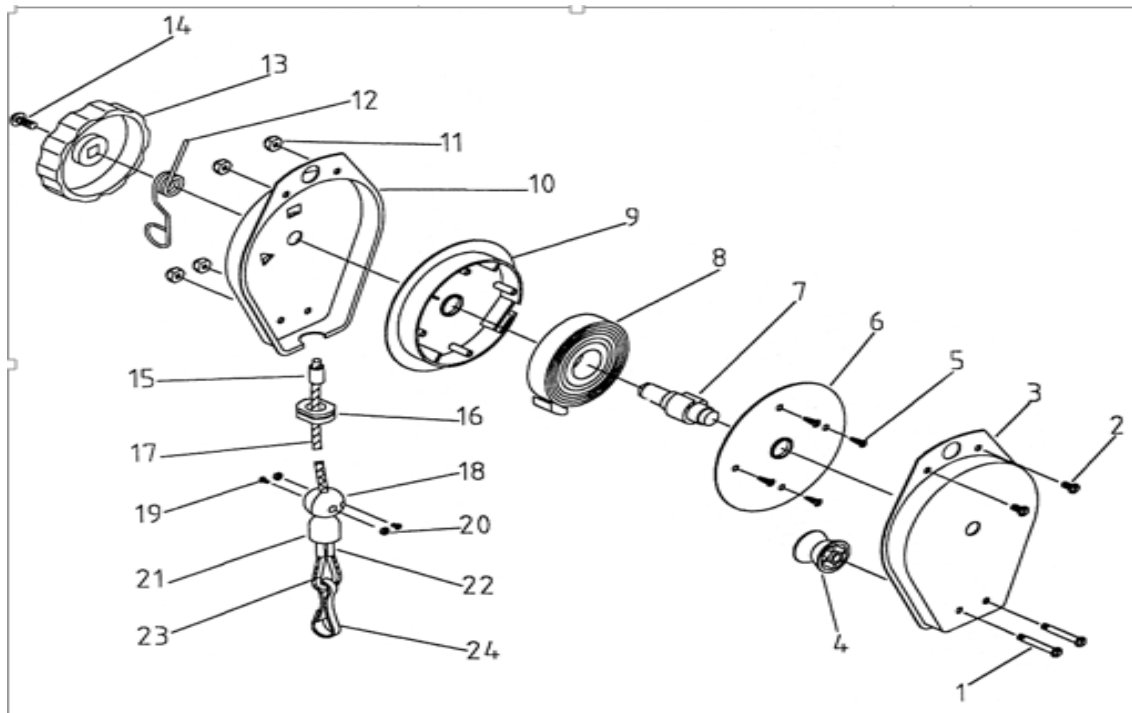

- NL** Veerbalancer
- GB** Springbalancer
- D** Federzüge
- F** Equilibreur

RASB1200- RASB2000- RASB3000
 RASB1200- RASB2000- RASB3000
 RASB1200- RASB2000- RASB3000
 RASB1200- RASB2000- RASB3000

2015-01

No.	Parts No.	Description	Q'ty
1	RPSA2201-01	Screw [4,5]	2
2	RPSA2201-02	Screw [5/32*1/4]	2
3	RPSA2201-03	Casing	1
4	RPSA2201-04	Roller	1
5	RPSA2201-05	Screw [4*1/2]	4
6	RPSA2201-06	Spring Cover	1
7	RPSA2201-07	Spindle	1
8&9	RPSA2203-08	Spring Plate Set (Incl. 9) [RASB1200]	1
	RPSA2203-1-08	Spring Plate Set (Incl. 9) RASB2000]	1
	RPSA2204-08	Spring Plate Set (Incl. 9) [RASB3000]	1
10	RPSA2201-10	Cover	1
11	RPSA2201-11	Nut [5/32]	4
12	RPSA2201-12	Locking Spring	1
13	RPSA2201-13	Adjusting Knob	1
14	RPSA2201-14	Screw [3/16*3/8]	1
15-24	RPSA2201-15	Rope Set (Incl. 15-24)	1