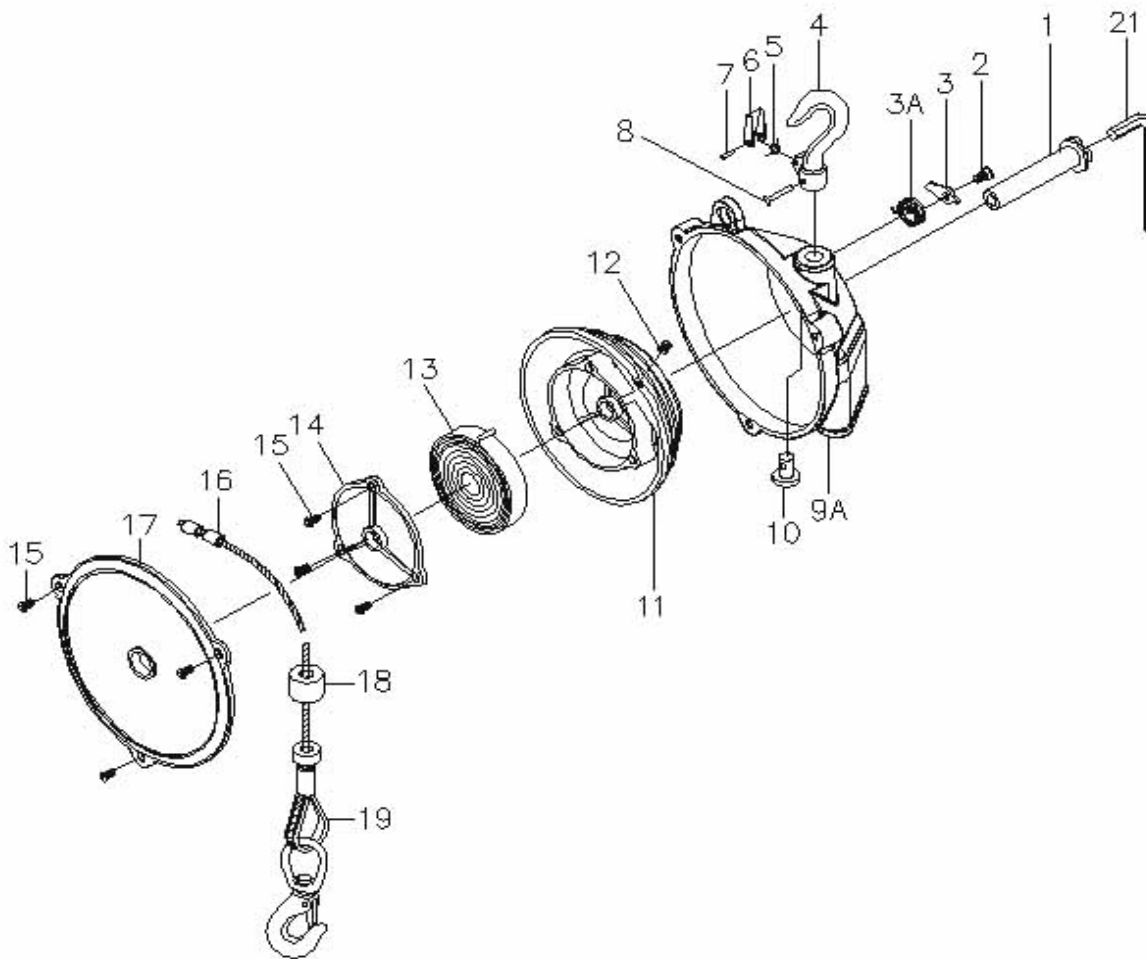

- NL** Veerbalancer
- GB** Springbalancer
- D** Federzüge
- F** Equilibreur

RASB7000N RASB9000N  
 RASB7000N RASB9000N  
 RASB7000N RASB9000N  
 RASB7000N RASB9000N

2009-03

Index	Parts No.	Description	Quantity
1	RPSB00001	Spindle	1
2	RPSB00002	Screw m6x8	1
3	RPSB00003	Ratched	1
3A	RPSB00003A	Ratched	1
4	RPSB00004	Hanger	1
5	RPSB00005	Latch spring	1
6	RPSB00006	Latch	1
7	RPSB00007	Pin 3x12	1
8	RPSB00008	Rivet 4x22	1
9A	RPSB00009A	Casing	1
10	RPSB00010	Shaft	1

Index	Parts No.	Description	Quantity
11+13	RPSB00011-7	Spring plate set 7000N	1
11A+13A	RPSB00011-9	Spring plate set 9000N	1
12	RPSB00012	Screw 3/8x3/8	1
14	RPSB00013	Spring cover	1
15	RPSB00014	Screw 3/16x1/2	1
16	RPSB00015	Terminal P8	6
17	RPSB00016	Cover	2
18	RPSB00017	Rubber stop	1
19	RPSB00018	Cable set	1
21	RA1064	Hex spanner 6mm	1